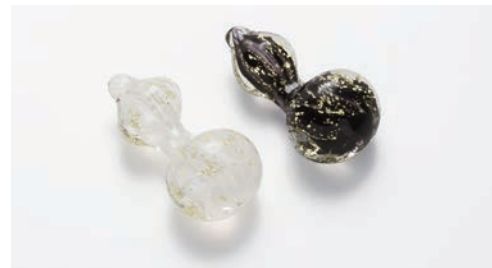

箸置きペアセット 金
FS-62586 ¥2,500 62586 1

箸置き×2
箸置き:最大62 高29
箱サイズ:長75×幅75×高32
72set入

[JAN](#)

最大140 口135 高95
フタ/ポリプロピレン(日本)
1×36=36p/c入

[耐熱ガラス](#) [JAN](#)