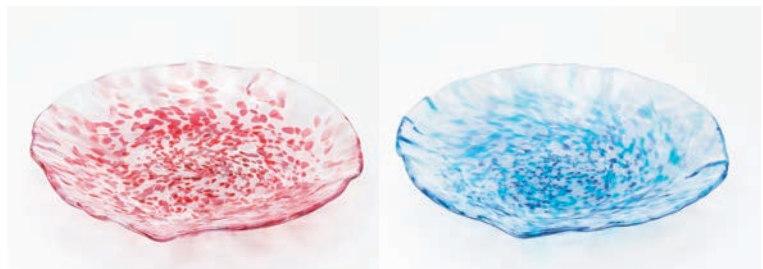

津軽の情景

春風にのる桜、風ひかる若葉、海に映える青空、山の麓に広がる菜の花。
津軽の豊かな自然は、移ろう季節を様々な表情で見せてくれます。カラフルで瑞々しさに溢れ、食卓に花が咲いたように、賑やかです。

フリーグラスセット
FS-71536 ¥5,000 71536 4
 フリーグラス さくら×1 そら×1 わかば×1 なのはな×1
 フリーグラス: 最大87 口87 高70 容175
 箱サイズ: 長180×幅174×高78
 8set入

豆皿セット
FS-71537 ¥3,500 71537 1
 豆皿 さくら×1 そら×1 わかば×1 なのはな×1
 豆皿: 最大100-77 高30
 箱サイズ: 長88×幅105×高102
 18set入

多様鉢ペアセット
FS-71538 ¥4,000 71538 8
 多様鉢 さくら×1 そら×1
 多様鉢: 最大159 高73
 箱サイズ: 長178×幅164×高106
 12set入

盛皿 さくら
F-71350 ¥3,500 71350 6
 最大260-250 高35
 箱サイズ: 長294×幅294×高53
 1×12=12p/c入
JAN