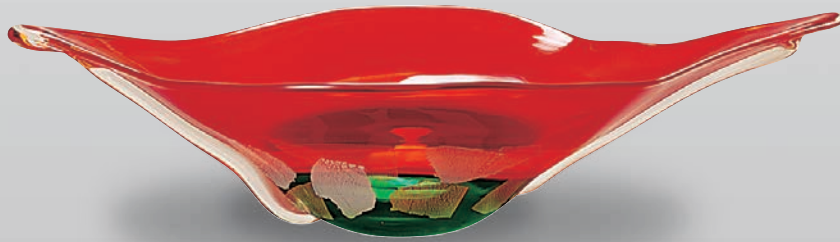

鮮やかに空が染まる様子を
 情感あるたわみで表現した大作。
 岩木山のある空の風景を映しました。

陽彩

水盤
F-79637 ¥35,000 79637 0
 最大610-280 高160
 箱サイズ:長597×幅310×高193
 1×2=2p/c入

花開いた一瞬を思わせる
 瑞々しく動きのあるかたち。
 薫るように流れた金箔が優雅です。

金花

花器
F-79632 ¥20,000 79632 5
 最大270-170 高200
 箱サイズ:長185×幅292×高240
 1×4=4p/c入

ねふたまつり

躍動感溢れる「ねふた祭り」の風情を
 多彩な色ガラスで華麗に表現。
 その場にいるような臨場感があります。

花器(中)
F-79653 ¥30,000 79653 0
 最大180 高240
 箱サイズ:長190×幅190×高270
 1×4=4p/c入

花器(小)
F-79652 ¥15,000 79652 3
 最大130 高190
 箱サイズ:長145×幅215×高145
 1×6=6p/c入