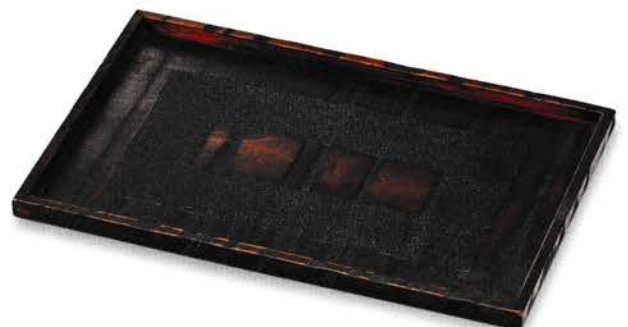

Y70-4 11.0 長手線付 おもてなし盆 黒 **¥4,500**(税別)
(19.8×33.0×1.8) 1枚 漆 化粧 国産 合板

Y70-5 11.5 モーニングトレー **¥3,000**(税別) (34.5×25.5×2.0) 1枚
Y70-6 13.3 ランチトレー **¥3,800**(税別) (40.0×30.0×2.0) 1枚
漆 ポール 中国 M 合板

Y70-7 いっぷく茶菓盆 **¥5,000**(税別)
(24.0×15.0×1.6) 1枚 漆 化粧 国産

Y70-8 タモ 長角トレー 白木塗 **¥6,000**(税別)
(30.6×22.0×1.8) 1枚 漆 化粧 国産

Y70-9 10.0 珈琲盆 手彫 錆 **¥8,000**(税別)
(30.0×20.0×1.7) 1枚 漆 化粧 国産 合板