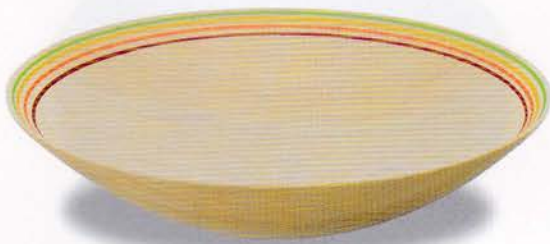

Y59-1 7.5 福梅盛器 布目塗 ¥8,700 (税別)
(φ22.5×3.8)1個 漆 [化粧] [国産]

Y59-2 7.0 百合鉢 朱 ¥9,000 (税別)
(φ21.0×4.4)1個 漆 [化粧] [国産]

Y59-3 7.0 栓 くるみ型 盛器 ¥9,000 (税別) (21.0×20.3×5.8) 1個
Y59-4 10.0 栓 くるみ型 盛器 ¥15,000 (税別) (30.0×29.5×5.8) 1個
漆 [化粧] [国産]

Y59-5 8.0 鉢 福梅 黒 ¥10,000 (税別)
(φ24.0×3.0)1個 漆 [化粧] [国産]

Y59-6 8.0 栓 しっとりボール 独楽ライン ¥10,000 (税別)
(φ24.0×5.5)1個 漆 [化粧] [国産]

Y59-7 7.0 鉢 檜 純木 ¥10,000 (税別) (φ20.5×6.0) 1個
Y59-8 8.0 鉢 檜 純木 ¥12,000 (税別) (φ23.5×7.5) 1個
漆 [化粧] [国産]