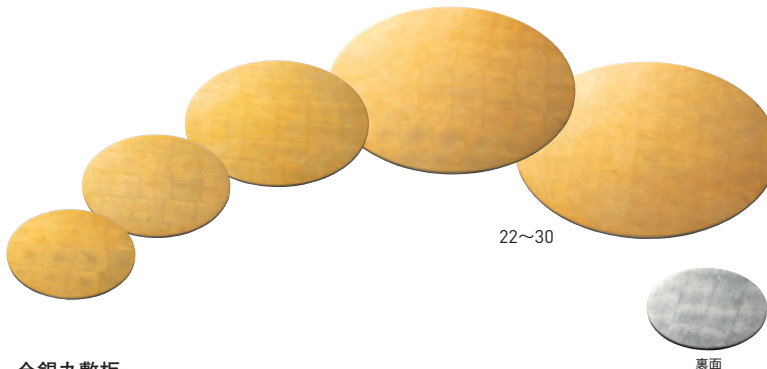

22~30

金銀丸敷板

19-088-22 (08270) 7寸用 3,450円 約φ19×t0.5cm	19-088-27 (08275) 尺2用 6,200円 約φ31.5×t0.5cm
19-088-23 (08271) 8寸用 4,000円 約φ22×t0.5cm	19-088-28 (08276) 尺3用 6,500円 約φ35×t0.5cm
19-088-24 (08272) 9寸用 4,550円 約φ24×t0.5cm	19-088-29 (08277) 尺4用 7,100円 約φ37.5×t0.5cm
19-088-25 (08273) 尺0用 5,100円 約φ27.5×t0.5cm	19-088-30 (08278) 尺5用 7,500円 約φ40×t0.5cm
19-088-26 (08274) 尺1用 5,450円 約φ30×t0.5cm	

※両面使用できます。(裏面銀色) ※材質:MDF

調理道具
せいろ

鍋
コンロ

うどん
そば

竹製品

銀彩
金彩

弁当

碗
飯器

皿
料理箱

盛込

ピエツエ

小鉢
珍味入

酒の器

演出小物

紙製品

卓上用品

什器

サイン

浴場用品

説明
注意

品名検索

番号検索

※上記価格は税抜き価格です。