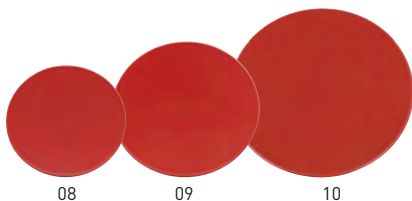

# 敷板

竹箆のセットに塗板各種ございます。

敷板

01~07

## 丸敷板

19-088-01 (08240) 7寸用 1,450円 約φ19×t0.5cm	19-088-05 (08243) 尺1用 2,850円 約φ30×t0.5cm
19-088-02 (08241) 8寸用 1,650円 約φ22×t0.5cm	19-088-06 (08244) 尺2用 3,050円 約φ31.5×t0.5cm
19-088-03 (23339) 9寸用 1,820円 約φ24×t0.5cm	19-088-07 (08245) 尺3用 3,600円 約φ35×t0.5cm
19-088-04 (08242) 尺0用 2,350円 約φ27.5×t0.5cm	

※両面使用できます。(裏面黒色)