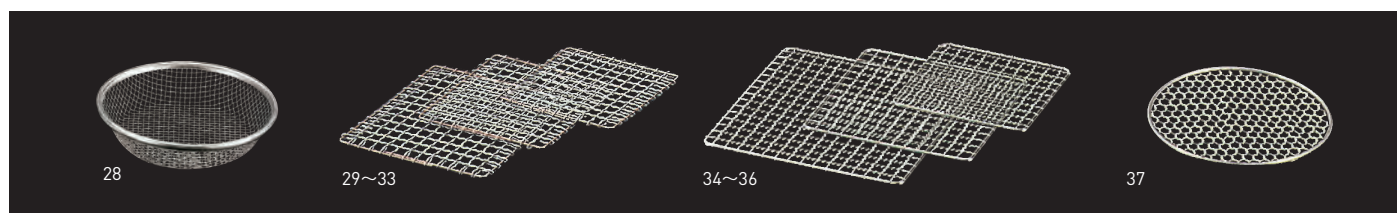

金網

受網(B)

19-074-28 (80019)	720円	約φ14.5×H3.5cm

※丈夫なスポット溶接仕上

金網

19-074-29 (21115) 4号用	195円	約11.5×11.5cm
19-074-30 (21116) 5号用	200円	約12.5×12.5cm
19-074-31 (21117) 6号用	210円	約15×15cm
19-074-32 (21158) 6号用B	260円	約17×17cm
19-074-33 (21118) 7号用	275円	約22×22cm

ステンレス金網

19-074-34 (21146) 4~5号用	960円	約12.5×12.5cm
19-074-35 (21147) 6号用	1,030円	約15×15cm
19-074-36 (21148) 7号用	1,240円	約18×18cm

亀甲丸金網

19-074-37 (21149)	1,700円	約φ15cm

※ステンレス