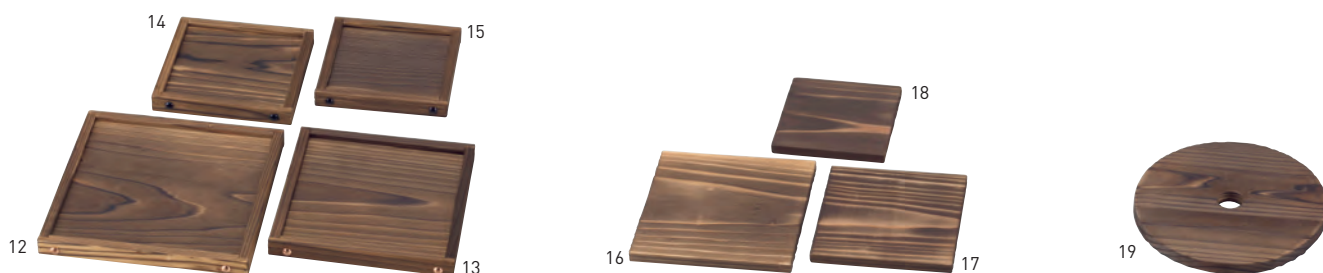

焼杉箱型鍋敷

19-074-12 (08419) 大	1,150円	約20×20×H2cm / 内寸約18×18cm
19-074-13 (08420) 小	850円	約18×18×H2cm / 内寸約16×16cm
19-074-14 (08422) 特小	750円	約15×15×H2cm / 内寸約13×13cm
19-074-15 (21548) ミニ	690円	約14×14×H2cm / 内寸約12×12cm

焼杉敷板

19-074-16 (08432) 大	330円	約15×15×H1.2cm
19-074-17 (08431) 中	230円	約13×13×H0.9cm
19-074-18 (08430) 小	145円	約11×11×H0.9cm

焼杉敷板(丸型 大)

19-074-19 (08309)	760円	約φ18×H1.3cm