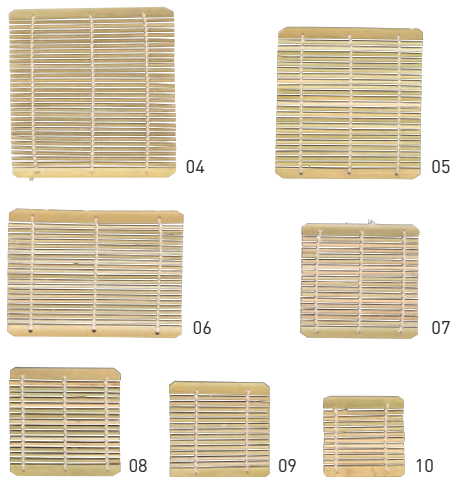

焼杉・角蒸ミニセイロセット(大)

19-048-01 (20372) 3,010円 **水入A**
内寸約14.5×14.5×H4.5cm

(20369) 蓋 890円
約16.8×16.8×H3cm

(20368) 身(竹ス付) 2,120円
外寸約19×19×H5.7cm

(79016) 竹ス 145円
約14.3×14.3cm

ミニセイロ用竹ス

19-048-04 (79016) 145円 約14.3×14.3cm

19-048-05 (79004) 140円 約11.8×11.8cm

19-048-06 (79005) 510円 約14.5×10.5cm

19-048-07 (79003) 130円 約9.5×9.5cm

19-048-08 (79015) 120円 約9.1×9.1cm

19-048-09 (79002) 120円 約8.2×8.2cm

19-048-10 (79001) 110円 約6.5×6.5cm

焼杉・角蒸ミニセイロセットA

19-048-02 (20123) 2,280円 **水入B**
内寸約12×12×H4cm

(20127) 蓋 640円
約14.5×14.5×H3cm

(20128) 身(竹ス付) 1,640円
外寸約16.5×16.5×H5.5cm

(79004) 竹ス 140円
約11.8×11.8cm

ミニセイロセットは、
別売リコンロ・水入と
組み合わせることができます。

アルミコンロ > P65参照
水入A **水入B** **水入C** マークの
セイロがセットできます。

水入・コンロ

角水入(L)

19-048-11 (20363) 2,180円
約17.5×17.5×H3.9cm
※アルミコンロ(約φ13.2cm)用 ※内寸約16.5×16.5cm

角水入(S)

19-048-12 (21102) 1,750円
約15×15×H3.5cm
※アルミコンロ(約φ13.2cm)用 ※内寸約14.5×14.5cm

ミニコンロ用水入(黒)

19-048-13 (21151) 1,980円
約13.3×11.3×H2cm
※アルミニコンロ(約φ9cm)用 ※内寸約12.5×10.3cm