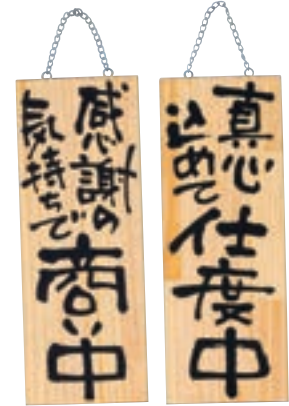

木製プレート(大)
只今営業中/只今準備中

18-470-03 (48512) 5,450円
約18×60×t2cm

木製プレート(大)
只今元気に商い中/真心込めて仕度中

18-470-04 (48513) 5,450円
約18×60×t2cm

木製プレート(中)
心を込めて営業中/
心を込めて準備中

18-470-05 (48514) 4,000円
約15×40×t2cm

木製プレート(中)
感謝の気持ちで商い中/
真心込めて仕度中

18-470-06 (48515) 4,000円
約15×40×t2cm

杉玉

07~09

10~12

杉玉用笠(白木) 受注 見積

- 18-470-07 (58110) 30cm玉用
約30×37×H14cm
- 18-470-08 (58111) 45cm玉用
約45×52×H18.5cm
- 18-470-09 (58112) 60cm玉用
約70×77×H28cm

杉玉 受注 見積

- 18-470-10 (58113) 約φ30cm
- 18-470-11 (58114) 約φ45cm
- 18-470-12 (58115) 約φ60cm