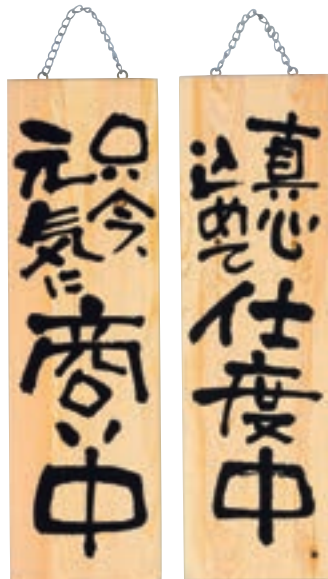

※クサリ付 ※材質：集成材 ※シルク印刷、クリア塗装付 (特大サイズ設置例)

木製プレート(特大)
一生懸命営業中/心を込めて準備中

18-470-01 (48510) 13,600円 約23×90×t3cm
※上部鎮飾りは吊り下げには対応しません。(演出用)

木製プレート(特大)
感謝の気持ちで商い中/真心込めて仕度中

18-470-02 (48511) 13,600円 約23×90×t3cm
※上部鎮飾りは吊り下げには対応しません。(演出用)

木製プレート(大)
只今営業中/只今準備中

18-470-03 (48512) 5,450円
約18×60×t2cm

木製プレート(大)
只今元気に商い中/真心込めて仕度中

18-470-04 (48513) 5,450円
約18×60×t2cm

木製プレート(中)
心を込めて営業中/
心を込めて準備中

18-470-05 (48514) 4,000円
約15×40×t2cm

木製プレート(中)
感謝の気持ちで商い中/
真心込めて仕度中