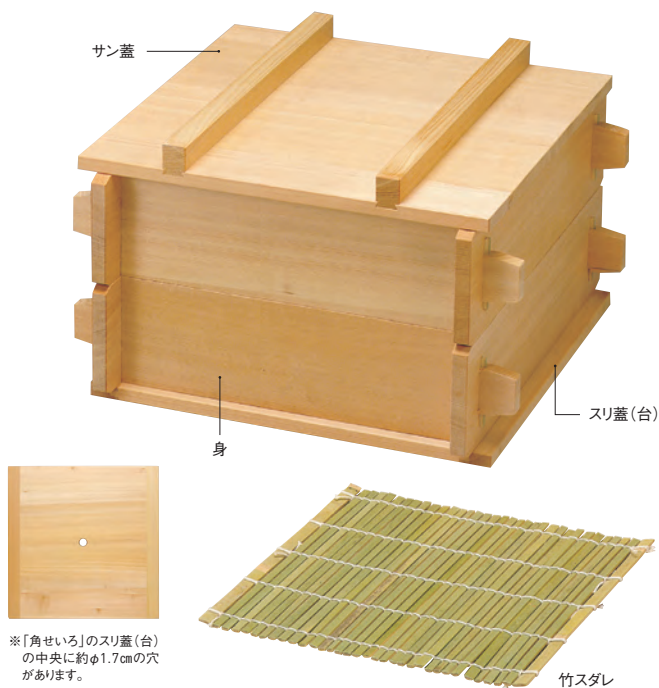

## 蒸しせいろ

蒸し料理は  
素材の栄養分が逃げにくく、  
また、魚や肉等は、  
やわらかく蒸し上がり、  
温かさとおいしさが楽しめる  
ヘルシー料理です。

## 角せいろ

### 楕・角せいろ

19-043-01 (05336)	身のみ(約1.5升)	11,000円	外寸約41×41×H12cm / 内寸約30×30×H9.6cm
19-043-02 (05337)	サン蓋	7,900円	外寸約38×38×H4.2cm
19-043-03 (05338)	スリ蓋(台)	7,450円	外寸約38×38×H1.5cm
19-043-04 (05339)	竹スダレ	1,000円	約30×30cm
19-043-05 (04290)	身のみ(約2升)	11,900円	外寸約44.2×44.2×H12cm / 内寸約33×33×H9.6cm
19-043-06 (04291)	サン蓋	8,310円	外寸約41×41×H4.2cm
19-043-07 (04292)	スリ蓋(台)	7,780円	外寸約41×41×H1.5cm
19-043-08 (04293)	竹スダレ	1,250円	約33×33cm
19-043-09 (05340)	身のみ(約2.5升)	12,530円	外寸約47×47×H12cm / 内寸約36×36×H9.6cm
19-043-10 (05341)	サン蓋	9,160円	外寸約43×43×H4.2cm
19-043-11 (05342)	スリ蓋(台)	7,790円	外寸約43×43×H1.5cm
19-043-12 (05343)	竹スダレ	1,300円	約36×36cm
19-043-13 (05344)	身のみ(約3.5升)	13,680円	外寸約50×50×H12cm / 内寸約39×39×H9.6cm
19-043-14 (05345)	サン蓋	9,900円	外寸約47×47×H4.2cm
19-043-15 (05346)	スリ蓋(台)	8,950円	外寸約47×47×H1.5cm
19-043-16 (05347)	竹スダレ	1,500円	約39×39cm
19-043-17 (05390)	身のみ(約4升)	14,950円	外寸約53.2×53.2×H12cm / 内寸約42×42×H9.6cm
19-043-18 (05391)	サン蓋	11,800円	外寸約50×50×H4.2cm
19-043-19 (05392)	スリ蓋(台)	10,740円	外寸約50×50×H1.5cm
19-043-20 (11127)	竹スダレ	1,700円	約42×42cm
19-043-21 (05348)	身のみ(約5升)	16,850円	外寸約56×56×H12cm / 内寸約45×45×H9.6cm
19-043-22 (05349)	サン蓋	13,300円	外寸約53×53×H4.2cm
19-043-23 (05350)	スリ蓋(台)	12,950円	外寸約53×53×H1.5cm
19-043-24 (05351)	竹スダレ	2,000円	約45×45cm

※身は本体のみで竹スダレは別売です。