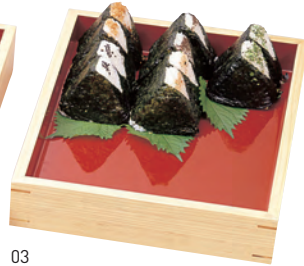

陳列用木製バット

お惣菜バットの決定版!!

四半世紀の実績が

多くのお客様に支持されています。

03

白木デリカバット

両面

19-441-01(44101) 大	7,250円
約31×42×H5.5cm / 内寸約28.5×39.5cm	
19-441-02(44102) 中	6,700円
約27×36.5×H5.5cm / 内寸約24.5×34cm	
19-441-03(44103) 小	6,100円
約26×33.5×H5.5cm / 内寸約23.5×31cm	

※両面内朱(深さ約3.5cm/約1.5cm)
※19-441-07~09、13~15の目皿が使用できます。
※P442のアクリルフードカバーがご利用いただけます。
※P440の杉柵ばんじゅう用よしがご利用いただけます。

白木デリカバット 目皿付

両面

19-441-04(44201) 大	9,930円
約31×42×H5.5cm / 内寸約28.5×39.5cm	
19-441-05(44202) 中	8,960円
約27×36.5×H5.5cm / 内寸約24.5×34cm	
19-441-06(44203) 小	8,150円
約26×33.5×H5.5cm / 内寸約23.5×31cm	

※両面内朱(深さ約3.5cm/約1.5cm)

白木デリカバット用 木製目皿

19-441-07(90002) 大	2,680円
約28×39.2×H2cm	
19-441-08(90003) 中	2,260円
約24×33.5×H2cm	
19-441-09(90004) 小	2,050円
約22.8×30.5×H2cm	

※目皿のみ(バット別売)

デリカバットオールクリア

両面

19-441-10(35110) 大	6,100円
約31×42×H5.5cm / 内寸約28.5×39.5cm	
19-441-11(35111) 中	5,450円
約27×36.5×H5.5cm / 内寸約24.5×34cm	
19-441-12(35112) 小	5,000円
約26×33.5×H5.5cm / 内寸約23.5×31cm	

※深さ約3.5cm/約1.5cm
※19-441-07~09、13~15の目皿が使用できます。
※P442のアクリルフードカバーがご利用いただけます。
※P440の杉柵ばんじゅう用よしがご利用いただけます。

バット用目皿

デリカバット用 ステンレス目皿

19-441-13(90005) 大	2,450円
約27.8×39×H1.8cm	
19-441-14(90006) 中	2,250円
約24.1×33.5×H1.8cm	
19-441-15(90007) 小	2,100円
約22.1×30.5×H1.8cm	

※19-441-01~03、10~12に適合。