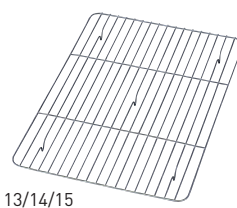

*1 ポリウレタン系特殊加工(表面硬質仕上げ)

SUGIMASA

01

02

03

04

05

06

07/08/09

10/11/12

13/14/15

杉柁 薄型ばんじゅう

■両面

19-440-01(43700) 小	11,000円
約24.3×32.8×H5.5cm / 内寸約22.5×31cm	
19-440-02(43701) 中	11,900円
約26.3×35.8×H5.5cm / 内寸約24.5×34cm	
19-440-03(43702) 大	13,200円
約30.1×41.3×H5.5cm / 内寸約28.3×39.5cm	
<small>※両面仕様(深さ約3.5/1.5cm) ※側板厚約1cm</small>	

杉柁 厚型ばんじゅう

19-440-04(43703) 小	13,200円
約25.5×34×H7cm / 内寸約22.5×31cm	
19-440-05(43704) 中	14,500円
約27.5×37×H7cm / 内寸約24.5×34cm	
19-440-06(43705) 大	15,200円
約31.3×42.5×H7cm / 内寸約28.3×39.5cm	
<small>※片面仕様(深さ約6cm) ※側板厚約1.5cm</small>	

16/17/18

杉柁ばんじゅう用 よしず

19-440-07(43713) 小	1,700円
約22.1×30.5×H0.3cm	
19-440-08(43714) 中	1,750円
約24.1×33.7×H0.3cm	
19-440-09(43715) 大	1,850円
約27.8×39×H0.3cm	

杉柁ばんじゅう用 すのこ

19-440-10(43706) 小	6,200円
約22×30.5×H1.4cm	
19-440-11(43707) 中	6,500円
約24×33.5×H1.4cm	
19-440-12(43708) 大	6,800円
約27.5×39×H1.4cm	