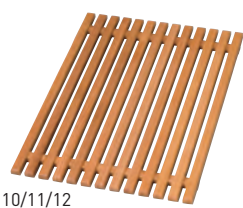

すぎまさ 杉柁木箱

日本三大美林と言われる秋田杉の中でも、特に最高級品の赤身の本柁のみを厳選し、こだわり抜いた素材を使用したブランドです。木目の美しさ、風合い、そして、職人の磨き上げられた手仕事による風格漂う仕上がりは、そっと触れたくなるような繊細さを、かもしだしています。

- ◆材質：秋田杉の赤身、本柁を使用しております。
- ◆塗装：木目の美しさを生かす自然塗装*1をほどこしております。
- ◆仕様：釘は一切使用しておりません。

*1 ポリウレタン系特殊加工(表面硬質仕上げ)

SUGIMASA

01

02

03

04

05

06

07/08/09

10/11/12

13/14/15

杉柁 薄型ばんじゅう

■両面

19-440-01(43700) 小	11,000円
約24.3×32.8×H5.5cm / 内寸約22.5×31cm	
19-440-02(43701) 中	11,900円
約26.3×35.8×H5.5cm / 内寸約24.5×34cm	
19-440-03(43702) 大	13,200円
約30.1×41.3×H5.5cm / 内寸約28.3×39.5cm	
<small>※両面仕様(深さ約3.5/1.5cm) ※側板厚約1cm</small>	

杉柁 厚型ばんじゅう

19-440-04(43703) 小	13,200円
約25.5×34×H7cm / 内寸約22.5×31cm	
19-440-05(43704) 中	14,500円
約27.5×37×H7cm / 内寸約24.5×34cm	
19-440-06(43705) 大	15,200円
約31.3×42.5×H7cm / 内寸約28.3×39.5cm	
<small>※片面仕様(深さ約6cm) ※側板厚約1.5cm</small>	