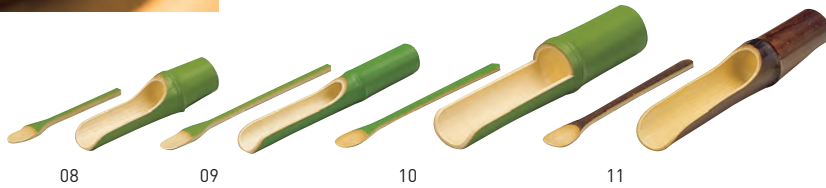

天突・つみれサーバー・他

丸三口コ天突(金具付)

19-042-01(07304) 1,500円
内寸約3.9×2.4×17.3cm
※先端:金属板

01 02

ひのきミニ天突

19-042-02(07310) 900円
内寸約3.5×2.1×8.1cm
※先端:ナイロン糸

ひのき三口天突(金具付)

19-042-03(07308) 大 1,260円
内寸約3.7×2.1×13.3cm
19-042-04(07309) 小 1,000円
内寸約3.5×2.1×8.1cm
※先端:ステンレスワイヤー

03 04

つみれサーバー ヘラ付・並

19-042-05(08855) 小 400円
約φ3.5×16cm / ヘラ約L15.7cm
19-042-06(08853) 中 475円
約φ4×22.5cm / ヘラ約L15.7cm
19-042-07(08850) 大 670円
約φ4×25.5cm / ヘラ約L23cm
※無塗装

05 06 07

つみれサーバー ヘラ付

19-042-08(25975) 若竹(特小) 2,750円
約φ3.5×15cm / ヘラ約L13cm
19-042-09(24941) 若竹(小) 2,850円
約φ3.5×21cm / ヘラ約L21cm
19-042-10(25976) 若竹(大) 3,630円
約φ5×25cm / ヘラ約L21cm
19-042-11(24942) 燻竹(大) 2,550円
約φ4.5×25cm / ヘラ約L21cm
※塗装付

08 09 10 11

ステンレス・とうふすくい

19-042-12(23204) 角型(小) 480円
約3.7×3.7×柄長13.5cm
19-042-13(23207) 角型(大) 950円
約4.5×4.5×柄長15cm
19-042-14(23205) 丸型(小) 480円
約φ4×柄長13.5cm
19-042-15(23208) 丸型(大) 1,250円
約φ6.5×柄長15cm

12 13 14 15