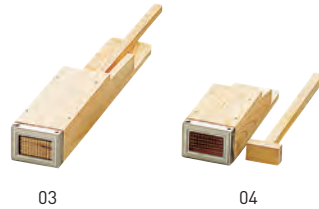

天突・つみれサーバー・他

丸三口コ天突(金具付)

19-042-01(07304) 1,500円
内寸約3.9×2.4×17.3cm
※先端:金属板

01 02

ひのきミニ天突

19-042-02(07310) 900円
内寸約3.5×2.1×8.1cm
※先端:ナイロン糸

ひのき三口天突(金具付)

19-042-03(07308) 大 1,260円
内寸約3.7×2.1×13.3cm
19-042-04(07309) 小 1,000円
内寸約3.5×2.1×8.1cm
※先端:ステンレスワイヤー

03 04

つみれサーバー ヘラ付・並

19-042-05(08855) 小 400円
約φ3.5×16cm / ヘラ約L15.7cm
19-042-06(08853) 中 475円
約φ4×22.5cm / ヘラ約L15.7cm
19-042-07(08850) 大 670円
約φ4×25.5cm / ヘラ約L23cm
※無塗装

05 06 07

つみれサーバー ヘラ付

19-042-08(25975) 若竹(特小) 2,750円
約φ3.5×15cm / ヘラ約L13cm
19-042-09(24941) 若竹(小) 2,850円
約φ3.5×21cm / ヘラ約L21cm
19-042-10(25976) 若竹(大) 3,630円
約φ5×25cm / ヘラ約L21cm
19-042-11(24942) 燻竹(大) 2,550円
約φ4.5×25cm / ヘラ約L21cm
※塗装付

08 09 10 11

ステンレス・とうふすくい

19-042-12(23204) 角型(小) 480円
約3.7×3.7×柄長13.5cm
19-042-13(23207) 角型(大) 950円
約4.5×4.5×柄長15cm
19-042-14(23205) 丸型(小) 480円
約φ4×柄長13.5cm
19-042-15(23208) 丸型(大) 1,250円
約φ6.5×柄長15cm

12 13 14 15