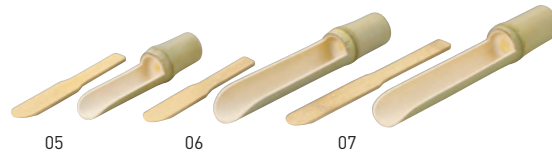

天突・つみれサーバー・他

丸三口コ天突(金具付)

19-042-01(07304) 1,500円
内寸約3.9×2.4×17.3cm
※先端:金属板

01 02

ひのきミニ天突

19-042-02(07310) 900円
内寸約3.5×2.1×8.1cm
※先端:ナイロン糸

ひのき三口天突(金具付)

19-042-03(07308) 大 1,260円
内寸約3.7×2.1×13.3cm
19-042-04(07309) 小 1,000円
内寸約3.5×2.1×8.1cm
※先端:ステンレスワイヤー

03 04

つみれサーバー ヘラ付・並

19-042-05(08855) 小 400円
約φ3.5×16cm / ヘラ約L15.7cm
19-042-06(08853) 中 475円
約φ4×22.5cm / ヘラ約L15.7cm
19-042-07(08850) 大 670円
約φ4×25.5cm / ヘラ約L23cm
※無塗装

05 06 07

つみれサーバー ヘラ付

19-042-08(25975) 若竹(特小) 2,750円
約φ3.5×15cm / ヘラ約L13cm
19-042-09(24941) 若竹(小) 2,850円
約φ3.5×21cm / ヘラ約L21cm
19-042-10(25976) 若竹(大) 3,630円
約φ5×25cm / ヘラ約L21cm
19-042-11(24942) 燻竹(大) 2,550円
約φ4.5×25cm / ヘラ約L21cm
※塗装付

08 09 10 11

ステンレス・とうふすくい

19-042-12(23204) 角型(小) 480円
約3.7×3.7×柄長13.5cm
19-042-13(23207) 角型(大) 950円
約4.5×4.5×柄長15cm
19-042-14(23205) 丸型(小) 480円
約φ4×柄長13.5cm
19-042-15(23208) 丸型(大) 1,250円
約φ6.5×柄長15cm

12 13 14 15