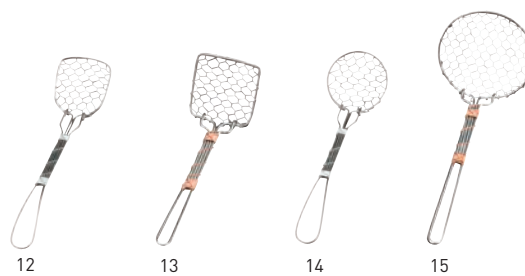

天突・つみれサーバー・他

丸三口コ天突(金具付)

19-042-01(07304) 1,500円
内寸約3.9×2.4×17.3cm
※先端:金属板

01 02

ひのきミニ天突

19-042-02(07310) 900円
内寸約3.5×2.1×8.1cm
※先端:ナイロン糸

ひのき三口天突(金具付)

19-042-03(07308) 大 1,260円
内寸約3.7×2.1×13.3cm
19-042-04(07309) 小 1,000円
内寸約3.5×2.1×8.1cm
※先端:ステンレスワイヤー

03 04

つみれサーバー ヘラ付・並

19-042-05(08855) 小 400円
約φ3.5×16cm / ヘラ約L15.7cm
19-042-06(08853) 中 475円
約φ4×22.5cm / ヘラ約L15.7cm
19-042-07(08850) 大 670円
約φ4×25.5cm / ヘラ約L23cm
※無塗装

05 06 07

つみれサーバー ヘラ付

19-042-08(25975) 若竹(特小) 2,750円
約φ3.5×15cm / ヘラ約L13cm
19-042-09(24941) 若竹(小) 2,850円
約φ3.5×21cm / ヘラ約L21cm
19-042-10(25976) 若竹(大) 3,630円
約φ5×25cm / ヘラ約L21cm
19-042-11(24942) 燻竹(大) 2,550円
約φ4.5×25cm / ヘラ約L21cm
※塗装付

08 09 10 11

ステンレス・とうふすくい

19-042-12(23204) 角型(小) 480円
約3.7×3.7×柄長13.5cm
19-042-13(23207) 角型(大) 950円
約4.5×4.5×柄長15cm
19-042-14(23205) 丸型(小) 480円
約φ4×柄長13.5cm
19-042-15(23208) 丸型(大) 1,250円
約φ6.5×柄長15cm

12 13 14 15

ひのき立柄杓

19-042-20(12393) 1,150円
約4.7×5×H19.5(4)cm ※容量:満約30ml
※塗装付