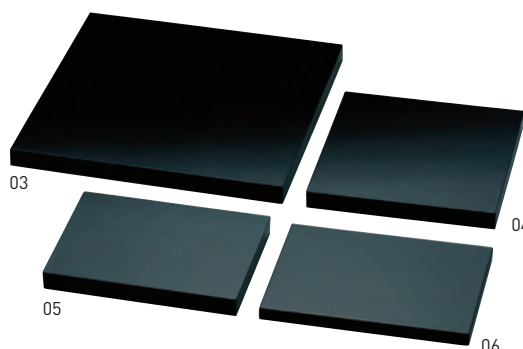

# ディスプレイプレート

ディスプレイプレート 黒

19-438-01(56730) 20,000円

約90×30×H3.6cm

※材質:MDFB(特殊軽量構造) ※塗装:ウレタン仕上  
※両面仕上げ

ディスプレイプレート 黒

**受注**

19-438-02(56740) 19,000円

約60×30×H3.6cm

※材質:MDFB(特殊軽量構造) ※塗装:ウレタン仕上  
※両面仕上げ

黒塗飾り台

19-438-03(42114) 大 3,800円

約30×30×H2cm

19-438-04(42115) 中 2,750円

約20×20×H2cm

19-438-05(42116) 小 2,250円

約20×15×H2cm

19-438-06(42117) ミニ 2,000円

約21×15×H1.5cm

※材質:MDFB(特殊軽量構造) ※塗装:ウレタン仕上  
※両面仕上げ