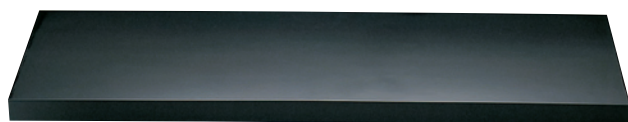

# ディスプレイプレート

ディスプレイプレート 黒

19-438-01(56730) 20,000円

約90×30×H3.6cm

※材質:MDFB(特殊軽量構造) ※塗装:ウレタン仕上  
※両面仕上げ

ディスプレイプレート 黒

**受注**

19-438-02(56740) 19,000円

約60×30×H3.6cm

※材質:MDFB(特殊軽量構造) ※塗装:ウレタン仕上  
※両面仕上げ

黒塗飾り台

19-438-03(42114) 大 3,800円

約30×30×H2cm

19-438-04(42115) 中 2,750円

約20×20×H2cm

19-438-05(42116) 小 2,250円

約20×15×H2cm

19-438-06(42117) ミニ 2,000円

約21×15×H1.5cm

※材質:MDFB(特殊軽量構造) ※塗装:ウレタン仕上  
※両面仕上げ

# コンビネーションプレート

ベース板に脚を差し込むだけの簡単仕様で自在に高低差のある演出ができます。

ベース板(大)

ベース板(小)

脚(高)

脚(低)

コンビネーションプレート クリアー

19-438-07(32374) 基本セット 40,300円