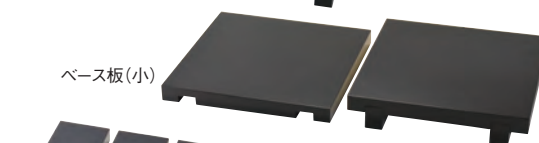

# コンビネーションプレート

ベース板に脚を差し込むだけの簡単仕様で自在に高低差のある演出ができます。

ベース板(大)

ベース板(小)

脚(高)

脚(低)

コンビネーションプレート クリアー

19-438-07(32374) 基本セット 40,300円

(32375) ベース板(大)1枚 11,500円 約60×30×H3cm

(32376) ベース板(小)1枚 6,000円 約30×30×H3cm

(32377) 脚(高)1本 1,700円 約10.5×30×H3cm

(32378) 脚(低)1本 1,100円 約4.5×30×H3cm

※材質:天然木 ※ウレタン塗装 ※梱包(セット箱):約72×32×H11cm

※セット内容:ベース板(大)1枚・ベース板(小)2枚・脚(高)6枚・脚(低)6枚付

ベース板(大)

ベース板(小)

脚(高)

脚(低)

コンビネーションプレート 艶黒

19-438-08(32379) 基本セット 43,000円

(32380) ベース板(大)1枚 12,000円 約60×30×H3cm

(32381) ベース板(小)1枚 6,200円 約30×30×H3cm