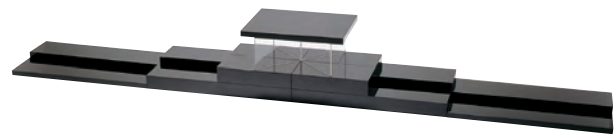

BASE PLATE

ベースプレート

見惚れる黒を華やかに生かすのが、演出の醍醐味。

ここにご紹介する“ベースプレート”のレイアウト例は、一見オーソドックスながら“ハーモニー”シリーズで初めて造形し得る物です。各パーツ板は質感があるいっぽうで軽量、また傷等のつきにくい特殊塗装・スーパーコーティングですから、大胆な積み重ねレイアウトも容易に構成可能。宴会のお客さまのニーズにそったオリジナルな表現と演出を、さまざまに提案することができます。

ベースプレートセット

受注

19-437-01 (36510)

1,050,000円

※裏面は乾漆仕上げです。※運賃別途見積

飾り物を含むレイアウト例

3.6m幅の最大規模のレイアウト例

階段型のレイアウト例

2.4m幅のひな壇型のレイアウト例

段違い型のレイアウト例

システム コンポートシリーズ 宴を自在に演出するためのレイアウト基本ツールです。

特殊塗装スーパーコーティング

本漆に近い深みのある黒の輝き。傷つきにくい画期的な塗装です。

脚A

脚B

(36510)ベースプレート セット内容