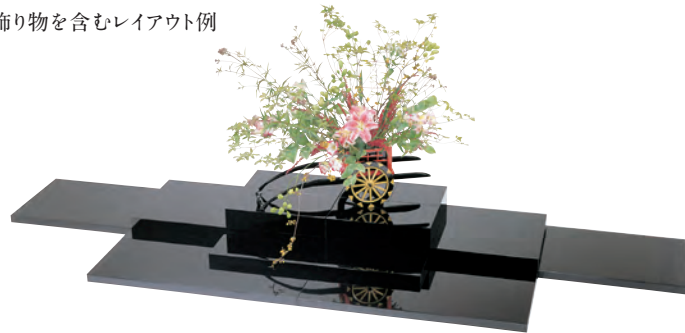

BASE PLATE

ベースプレート

見惚れる黒を華やかに生かすのが、演出の醍醐味。

ここにご紹介する“ベースプレート”のレイアウト例は、一見オーソドックスながら“ハーモニー”シリーズで初めて造形し得る物です。各パーツ板は質感があるいっぽうで軽量、また傷等のつきにくい特殊塗装・スーパーコーティングですから、大胆な積み重ねレイアウトも容易に構成可能。宴会のお客さまのニーズにそったオリジナルな表現と演出を、さまざまに提案することができます。

ベースプレートセット

受注

19-437-01 (36510)

1,050,000円

※裏面は乾漆仕上げです。※運賃別途見積

飾り物を含むレイアウト例

3.6m幅の最大規模のレイアウト例

階段型のレイアウト例

2.4m幅のひな壇型のレイアウト例

段違い型のレイアウト例

システム コンポートシリーズ 宴を自在に演出するためのレイアウト基本ツールです。

特殊塗装スーパーコーティング

本漆に近い深みのある黒の輝き。傷つきにくい画期的な塗装です。

脚A

脚B

(36510)ベースプレート セット内容