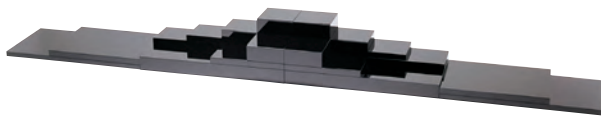

BASE PLATE

ベースプレート

見惚れる黒を華やかに生かすのが、演出の醍醐味。

ここにご紹介する“ベースプレート”のレイアウト例は、一見オーソドックスながら“ハーモニー”シリーズで初めて造形し得る物です。各パーツ板は質感があるいっぽうで軽量、また傷等のつきにくい特殊塗装・スーパーコーティングですから、大胆な積み重ねレイアウトも容易に構成可能。宴会のお客さまのニーズにそったオリジナルな表現と演出を、さまざまに提案することができます。

ベースプレートセット

受注

19-437-01 (36510)

1,050,000円

※裏面は乾漆仕上げです。※運賃別途見積

飾り物を含むレイアウト例

3.6m幅の最大規模のレイアウト例

階段型のレイアウト例

2.4m幅のひな壇型のレイアウト例

段違い型のレイアウト例

システム コンポートシリーズ 宴を自在に演出するためのレイアウト基本ツールです。

特殊塗装スーパーコーティング

本漆に近い深みのある黒の輝き。傷つきにくい画期的な塗装です。

脚A

脚B

(36510)ベースプレート セット内容