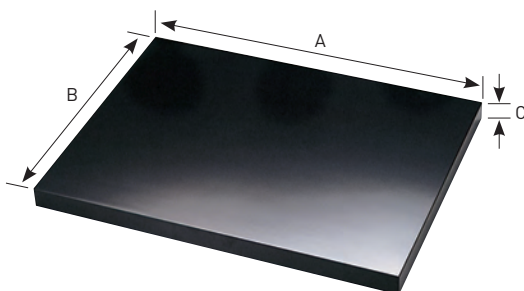

BASE PLATE

ベースプレート

見惚れる黒を華やかに生かすのが、演出の醍醐味。

ここにご紹介する“ベースプレート”のレイアウト例は、一見オーソドックスながら“ハーモニー”シリーズで初めて造形し得る物です。各パーツ板は質感があるいっぽうで軽量、また傷等のつきにくい特殊塗装・スーパーコーティングですから、大胆な積み重ねレイアウトも容易に構成可能。宴会のお客さまのニーズにそったオリジナルな表現と演出を、さまざまに提案することができます。

2.4m幅のひな壇型のレイアウト例

段違い型のレイアウト例

システム コンポートシリーズ 宴を自在に演出するためのレイアウト基本ツールです。

特殊塗装スーパーコーティング

本漆に近い深みのある黒の輝き。傷つきにくい画期的な塗装です。

脚A

脚B

(36510)ベースプレート セット内容

パーツ板サイズと数量 サイズ:mm				付属部品サイズと数量 サイズ:mm				
	A	B	C	数量	直径	高さ	数量	
①	900	450	90	2	脚A	⑨ 40	44	12
②	900	450	36	2		⑩ 40	64	12
③	900	225	36	2		⑪ 40	144	12
④	600	450	36	2	脚B	⑫ 40	134	8
⑤	225	450	90	2		⑬ 40	214	8
⑥	225	450	36	2		計52本セット		
⑦	225	225	90	4	材質:M.D.F.B、ホリ合板、特殊軽量構造			
⑧	225	225	36	4	特殊塗装、スーパーコーティング			
				計20枚セット				(ホリウレタン系ソフトタイプハードコート)