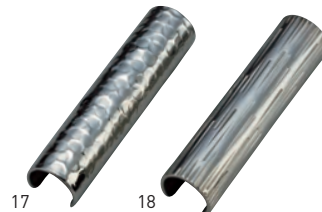

※クリアー塗装

08

09

木製・栗型箸置

19-434-08 (08900) ライトブラウン	580円	約4.5×3.8×H1.6cm
19-434-09 (08899) ダークブラウン	580円	約4.5×3.8×H1.6cm

※クリアー塗装

10

11

12

木製・そら豆型箸置

19-434-10 (08903) ナチュラル	580円	約5×2.5×H1.5cm
19-434-11 (08902) ライトブラウン	580円	約5×2.5×H1.5cm
19-434-12 (08901) ダークブラウン	580円	約5×2.5×H1.5cm

※クリアー塗装

13

14

ステンレス箸置 デルタ

19-434-13 (15383) 楕目	500円	約6×1.8×H1.2cm
19-434-14 (15384) 千筋	500円	約6×1.8×H1.2cm

15

16

ステンレス箸置 スクエア

19-434-15 (15385) 楕目	500円	約6×1.4×H1.3cm
19-434-16 (15386) 千筋	500円	約6×1.4×H1.3cm

17

18

ステンレス箸置 ロール

19-434-17 (15387) 楕目	500円	約6×1.5×H1.2cm
19-434-18 (15388) 千筋	500円	約6×1.5×H1.2cm