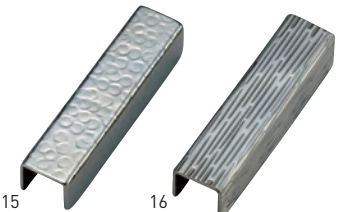

※クリアー塗装

08

09

木製・栗型箸置

19-434-08 (08900) ライトブラウン	580円	約4.5×3.8×H1.6cm
19-434-09 (08899) ダークブラウン	580円	約4.5×3.8×H1.6cm

※クリアー塗装

10

11

12

木製・そら豆型箸置

19-434-10 (08903) ナチュラル	580円	約5×2.5×H1.5cm
19-434-11 (08902) ライトブラウン	580円	約5×2.5×H1.5cm
19-434-12 (08901) ダークブラウン	580円	約5×2.5×H1.5cm

※クリアー塗装

13

14

ステンレス箸置 デルタ

19-434-13 (15383) 楕目	500円	約6×1.8×H1.2cm
19-434-14 (15384) 千筋	500円	約6×1.8×H1.2cm

15

16

ステンレス箸置 スクエア

19-434-15 (15385) 楕目	500円	約6×1.4×H1.3cm
19-434-16 (15386) 千筋	500円	約6×1.4×H1.3cm

17

18

ステンレス箸置 ロール

19-434-17 (15387) 楕目	500円	約6×1.5×H1.2cm
19-434-18 (15388) 千筋	500円	約6×1.5×H1.2cm

19

錫・自在箸置 2本セット

19-434-19 (12018)	2,200円
-------------------	--------

約φ0.5×L10cm

※2柄アソート(バラ売り不可)

【ご注意】繰り返し強く曲げると折れることがあります。

柔らかい錫の特性を生かした、自在に形状を変えられる箸置