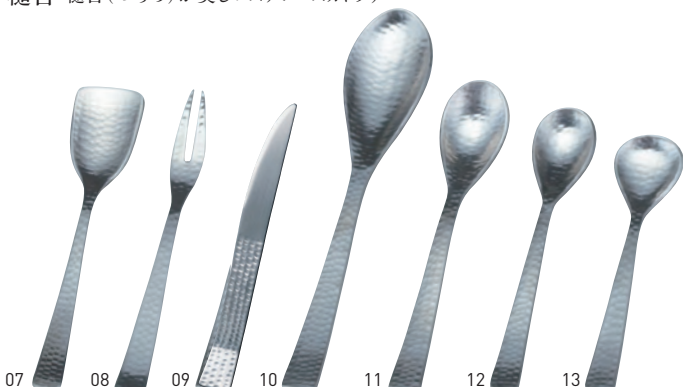

品名検索  
番号検索

ハンドメイドカトラリー スプーン

19-425-01(15532) 大 約L12×2.4cm	650円
19-425-02(15531) 中 約L10×2.4cm	580円
19-425-03(15530) 小 約L7.4×1.7cm	380円

※材質:ステンレス

ハンドメイドカトラリー ロングスプーン

19-425-04(15548) 大 約L20×2.4cm	950円
19-425-05(15549) 小 約L14.5×2.4cm	750円

※材質:ステンレス

ハンドメイドカトラリー フォーク

19-425-06(15547) 約L10.5×1.4cm	550円
----------------------------------	------

※材質:ステンレス

日本刀型

ステンレス菓子楊枝  
(日本刀型)

19-425-14(64842) 約L12cm	700円
----------------------------	------

槌・アイスクリームスプーン(マット)

19-425-07(15481) 約L13.5×2.5cm	650円
----------------------------------	------

※材質:ステンレス

槌・ヒメフォーク(マット)

19-425-08(15465) 約L13×1.1cm	480円
--------------------------------	------

※材質:ステンレス

槌・菓子切(マット)

19-425-09(15550) 約L12×1.4cm	380円
--------------------------------	------

※取りやすい様に、柄の端を折り曲げました。  
※材質:ステンレス

槌・レンゲスプーン(マット)

19-425-10(15480) 約L17.5×3.2cm	850円
----------------------------------	------

※材質:ステンレス

槌・デザートスプーン(マット)

19-425-11(15463) 約L14×2.4cm	550円
--------------------------------	------