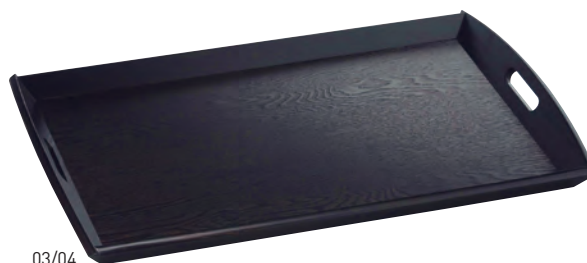

サービスワゴンも  
取り扱っております。  
お問い合わせください。

01/02

新型脇取盆 茶

積重

19-424-01(17195) 小 16,500円 約51×32×H3.5cm  
19-424-02(17196) 大 18,500円 約64×40×H3.5cm

03/04

新型脇取盆 黒

積重

19-424-03(17197) 小 16,500円 約51×32×H3.5cm  
19-424-04(17198) 大 18,500円 約64×40×H3.5cm

05

06

白木脇取盆

積重

19-424-05(17103) 小 10,000円 約45×30×H5cm  
19-424-06(17104) 大 14,600円 約60×39×H5cm

栓・料理運び盆

19-424-07(17210) 12,000円 約60.3×40.3×H9cm