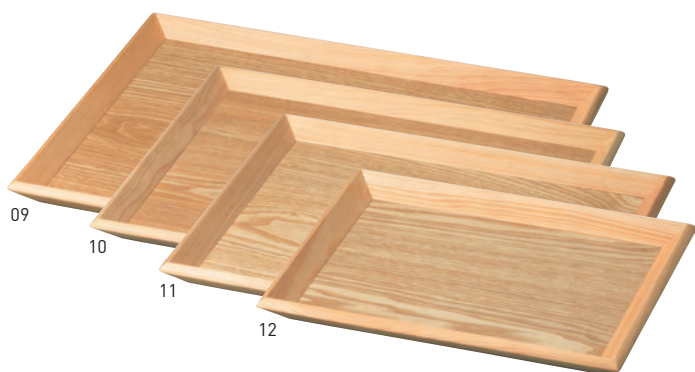

ノンスリップトレイ 器がすべりにくい、ノンスリップ加工付

ノンスリップ加工

木製ノンスリップマルチトレイ クリアー

積重

19-422-01 (15553) 特大	3,200円	約45×33×H2cm / 内寸約42×30×H1cm
19-422-02 (15554) 大	2,900円	約42×30×H2cm / 内寸約39×27×H1cm
19-422-03 (15555) 中	2,700円	約39×27×H2cm / 内寸約36×24×H1cm
19-422-04 (15556) 小	2,400円	約36×24×H2cm / 内寸約33×21×H1cm

ノンスリップ加工

木製ノンスリップマルチトレイ ブラウン

積重

19-422-05 (15572) 特大	3,200円	約45×33×H2cm / 内寸約42×30×H1cm
19-422-06 (15573) 大	2,900円	約42×30×H2cm / 内寸約39×27×H1cm
19-422-07 (15574) 中	2,700円	約39×27×H2cm / 内寸約36×24×H1cm
19-422-08 (15575) 小	2,400円	約36×24×H2cm / 内寸約33×21×H1cm

ノンスリップ加工

木製ノンスリップ長角トレイ クリアー

積重

19-422-09 (32390) 大	2,900円	約41×30.5×H2.5cm / 内底約36.5×26cm
19-422-10 (32391) 中	2,600円	約38×28.5×H2.5cm / 内底約33.5×24cm
19-422-11 (32392) 小	2,300円	約35×26.5×H2.5cm / 内底約30.5×22cm
19-422-12 (15469) 特小	1,800円	約27×20×H2.5cm / 内底約22.5×15.8cm