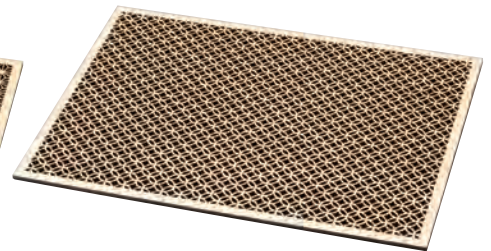

ひのき細密膳

レーザー加工により細密な文様を施したシリーズです。最新の高度な技術と伝統柄の融合が新鮮な驚きを与えます。アクリルと組み合わせれば、直接お料理を盛りつけられます。

※板のサイズの歩留まりの関係で柄が多少大きくなる場合があります。

ひのき細密膳 長角 青海波

19-419-01(38138) 大	18,000円
約42×33×t0.5cm	
19-419-02(38141) 小	16,000円
約39×30×t0.5cm	
※アクリル別売	

ひのき細密膳 長角 麻の葉

19-419-03(38139) 大	18,000円
約42×33×t0.5cm	
19-419-04(38142) 小	16,000円
約39×30×t0.5cm	
※アクリル別売	

ひのき細密膳 長角 七宝

19-419-05(38140) 大	18,000円
約42×33×t0.5cm	
19-419-06(38143) 小	16,000円
約39×30×t0.5cm	
※アクリル別売	

ひのき細密膳 丸 青海波

19-419-07(38132) 大	16,500円
約φ36×t0.5cm	
19-419-08(38135) 小	9,800円
約φ27×t0.5cm	
※アクリル別売	

ひのき細密膳 丸 麻の葉

19-419-09(38133) 大	16,500円
約φ36×t0.5cm	
19-419-10(38136) 小	9,800円
約φ27×t0.5cm	
※アクリル別売	

ひのき細密膳 丸 七宝