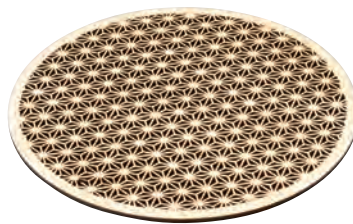

ひのき細密膳

レーザー加工により細密な文様を施したシリーズです。最新の高度な技術と伝統柄の融合が新鮮な驚きを与えます。アクリルと組み合わせれば、直接お料理を盛りつけられます。

※板のサイズの歩留まりの関係で柄が多少大きくなる場合があります。

ひのき細密膳 長角 青海波

19-419-01(38138) 大	18,000円
約42×33×t0.5cm	
19-419-02(38141) 小	16,000円
約39×30×t0.5cm	
※アクリル別売	

ひのき細密膳 長角 麻の葉

19-419-03(38139) 大	18,000円
約42×33×t0.5cm	
19-419-04(38142) 小	16,000円
約39×30×t0.5cm	
※アクリル別売	

ひのき細密膳 長角 七宝

19-419-05(38140) 大	18,000円
約42×33×t0.5cm	
19-419-06(38143) 小	16,000円
約39×30×t0.5cm	
※アクリル別売	

ひのき細密膳 丸 青海波

19-419-07(38132) 大	16,500円
約φ36×t0.5cm	
19-419-08(38135) 小	9,800円
約φ27×t0.5cm	
※アクリル別売	

ひのき細密膳 丸 麻の葉

19-419-09(38133) 大	16,500円
約φ36×t0.5cm	
19-419-10(38136) 小	9,800円
約φ27×t0.5cm	
※アクリル別売	

ひのき細密膳 丸 七宝

19-419-11(38134) 大	16,500円
約φ36×t0.5cm	
19-419-12(38137) 小	9,800円
約φ27×t0.5cm	
※アクリル別売	

敷板の上に乗せて、直接お料理を盛り付けられるアクリル板

ひのき細密膳 長角用アクリル板

19-419-13(38146) 大	8,900円
約43×34×t0.5cm	
19-419-14(38147) 小	7,800円
約40×31×t0.5cm	
※アクリルのみ	