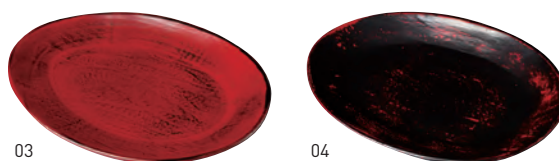

01

02

四ッ目 銘々盆

19-414-01(25984) 朱	3,700円	約17×17×H1.6cm
19-414-02(25983) 黒	3,700円	約17×17×H1.6cm

03

04

塗り菓子皿

19-414-03(32477) 根来	1,950円	約16×12×H1.8cm
19-414-04(32476) 曙	1,950円	約16×12×H1.8cm

かぼちゃ銘々皿 5寸(根来)

19-414-05(26087)	2,880円
約φ15×H2.5cm	

かぼちゃ銘々皿 5寸(曙)

19-414-06(26088)	2,880円
約φ15×H2.5cm	

4.5角 銘々皿(根来)

19-414-07(26104)	1,980円
約14×12.5×H2cm	

4.5角 銘々皿(黒)

19-414-08(26105)	1,980円
約14×12.5×H2cm	

欗・ティートレイ(ビーンズ)

19-414-09(16451)	2,000円
約20×16×H1.5cm	

焼欗・ティートレイ角型

19-414-10(16455)	2,450円
約15.2×15×H1.8cm	

焼欗・ティートレイ丸型(小)

19-414-11(16454)	2,450円
約φ16.2×H1.8cm	

12

13