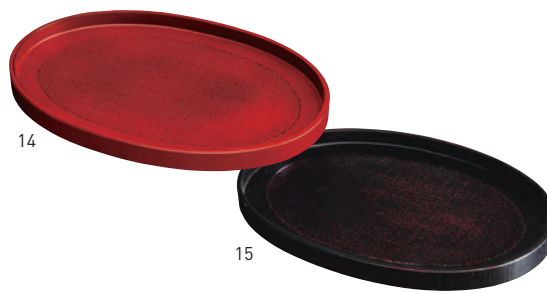

欗・ティートレイ(ビーンズ)

19-414-09(16451)	2,000円
約20×16×H1.5cm	

焼欗・ティートレイ角型

19-414-10(16455)	2,450円
約15.2×15×H1.8cm	

焼欗・ティートレイ丸型(小)

19-414-11(16454)	2,450円
約φ16.2×H1.8cm	

12

13

小長トレイ 長角

19-414-12(15495) 根来	1,650円	約25×18×H1.6cm
19-414-13(15496) 曙	1,650円	約25×18×H1.6cm

14

15

8.0小判盆 小判

19-414-14(15429) 根来	2,300円	約24.7×16.5×H1.6cm
19-414-15(15430) 曙	2,300円	約24.7×16.5×H1.6cm