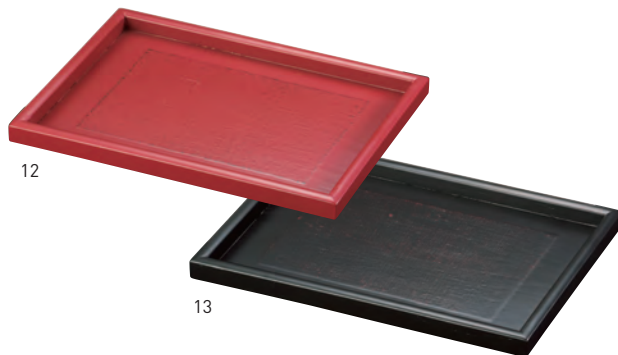

欗・ティートレイ(ビーンズ)

19-414-09(16451)	2,000円
約20×16×H1.5cm	

焼欗・ティートレイ角型

19-414-10(16455)	2,450円
約15.2×15×H1.8cm	

焼欗・ティートレイ丸型(小)

19-414-11(16454)	2,450円
約φ16.2×H1.8cm	

12

13

小長トレイ 長角

19-414-12(15495) 根来	1,650円	約25×18×H1.6cm
19-414-13(15496) 曙	1,650円	約25×18×H1.6cm

14

15

8.0小判盆 小判

19-414-14(15429) 根来	2,300円	約24.7×16.5×H1.6cm
19-414-15(15430) 曙	2,300円	約24.7×16.5×H1.6cm