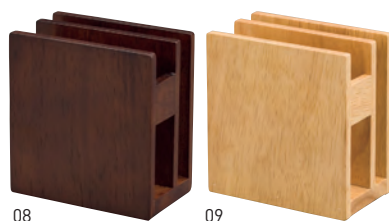

スリム&コンパクトに
卓上をコーディネート。

Slim & Compact

SCseries

01 02
SC 木製カトラリースタンド

19-402-01(15188) ブラウン	1,800円
約8×8×H13cm / 内寸約6.7×6.7×H11.7cm	
19-402-02(15189) ナチュラル	1,800円
約8×8×H13cm / 内寸約6.7×6.7×H11.7cm	

03 04
SC 木製ピックスタンド

19-402-03(15275) ブラウン	650円
約4.3×4.3×H6cm / 内寸約φ3.3×H5cm	
19-402-04(15276) ナチュラル	650円
約4.3×4.3×H6cm / 内寸約φ3.3×H5cm	

05 06 07
SC 木製カトラリーサーバー **積重**

19-402-05(15257) ブラウン	2,200円
約26.4×8.1×H4.6cm / 内寸約25×6.7×H3.7cm	
19-402-06(15258) ナチュラル	2,200円
約26.4×8.1×H4.6cm / 内寸約25×6.7×H3.7cm	
19-402-07(08363) ブラック	2,200円
約26.4×8.1×H4.6cm / 内寸約25×6.7×H3.7cm	

08 09
SC 木製ナプキン&メニュースタンド

19-402-08(15277) ブラウン	2,000円
約10×5.8×H10.5cm / メニュー立内幅約1.5cm	
19-402-09(15278) ナチュラル	2,000円
約10×5.8×H10.5cm / メニュー立内幅約1.5cm	

10 11
SC 木製ナプキンスタンド

19-402-10(15286) ブラウン	1,700円
約10×5×H10.5cm	
19-402-11(15287) ナチュラル	1,700円
約10×5×H10.5cm	