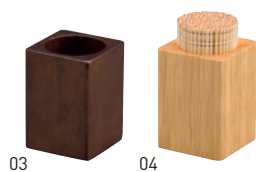

スリム&コンパクトに
卓上をコーディネート。

Slim & Compact

SCseries

01 02
SC 木製カトラリースタンド

19-402-01(15188) ブラウン	1,800円
約8×8×H13cm / 内寸約6.7×6.7×H11.7cm	
19-402-02(15189) ナチュラル	1,800円
約8×8×H13cm / 内寸約6.7×6.7×H11.7cm	

03 04
SC 木製ピックスタンド

19-402-03(15275) ブラウン	650円
約4.3×4.3×H6cm / 内寸約φ3.3×H5cm	
19-402-04(15276) ナチュラル	650円
約4.3×4.3×H6cm / 内寸約φ3.3×H5cm	

05 06 07
SC 木製カトラリーサーバー **積重**

19-402-05(15257) ブラウン	2,200円
約26.4×8.1×H4.6cm / 内寸約25×6.7×H3.7cm	
19-402-06(15258) ナチュラル	2,200円
約26.4×8.1×H4.6cm / 内寸約25×6.7×H3.7cm	
19-402-07(08363) ブラック	2,200円
約26.4×8.1×H4.6cm / 内寸約25×6.7×H3.7cm	

08 09
SC 木製ナプキン&メニュースタンド

19-402-08(15277) ブラウン	2,000円
約10×5.8×H10.5cm / メニュー立内幅約1.5cm	
19-402-09(15278) ナチュラル	2,000円
約10×5.8×H10.5cm / メニュー立内幅約1.5cm	

10 11
SC 木製ナプキンスタンド

19-402-10(15286) ブラウン	1,700円
約10×5×H10.5cm	
19-402-11(15287) ナチュラル	1,700円
約10×5×H10.5cm	