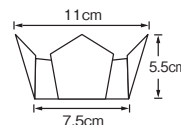

両面PET プレス加工

両面OP珍珠入〈小〉

- サイズ 約7×7×H5.5cm
- 200枚入
- ◆1ケース1,600枚(200枚×8)

19-378-01(66705)
白雲竜・箔なし(小) 6,500円
(1枚当り32.5円)

19-378-02(66392)
白雲竜(小) 6,500円
(1枚当り32.5円)

19-378-03(66393)
藤雲竜(小) 6,500円
(1枚当り32.5円)

19-378-04(66394)
水雲竜(小) 6,500円
(1枚当り32.5円)

両面PET プレス加工

両面OP珍珠入〈大B〉

- サイズ 約11×11×H5.5cm
- 100枚入
- ◆1ケース800枚(100枚×8)
- お節重に最適な高さです。(6.5寸お節重・四ツ仕切に最適)
(両面OP珍珠入(大)の低いタイプです。)

19-378-10(66656)
白雲竜(大B) 5,600円
(1枚当り56円)

19-378-11(66657)
紅梅雲竜(大B) 5,600円
(1枚当り56円)

両面PET プレス加工

両面OP珍珠入〈大〉

- サイズ 約13×13×H9cm
- 100枚入
- ◆1ケース800枚(100枚×8)

19-378-12(66399)
白雲竜(大) 7,000円
(1枚当り70円)

19-378-13(66400)
藤雲竜(大) 7,000円
(1枚当り70円)

19-378-14(66401)
水雲竜(大) 7,000円
(1枚当り70円)

19-378-15(66402)
紅梅雲竜(大) 7,000円
(1枚当り70円)