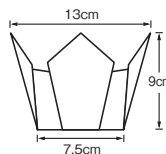

両面PET プレス加工

両面OP珍珠入〈小〉

- サイズ 約7×7×H5.5cm
- 200枚入
- ◆1ケース1,600枚(200枚×8)

19-378-01(66705)
白雲竜・箔なし(小) 6,500円
(1枚当り32.5円)

19-378-02(66392)
白雲竜(小) 6,500円
(1枚当り32.5円)

19-378-03(66393)
藤雲竜(小) 6,500円
(1枚当り32.5円)

19-378-04(66394)
水雲竜(小) 6,500円
(1枚当り32.5円)

両面PET プレス加工

両面OP珍珠入〈大B〉

- サイズ 約11×11×H5.5cm
- 100枚入
- ◆1ケース800枚(100枚×8)
- お節重に最適な高さです。(6.5寸お節重・四ツ仕切に最適)
(両面OP珍珠入(大)の低いタイプです。)

19-378-10(66656)
白雲竜(大B) 5,600円
(1枚当り56円)

19-378-11(66657)
紅梅雲竜(大B) 5,600円
(1枚当り56円)

両面PET プレス加工

両面OP珍珠入〈大〉

- サイズ 約13×13×H9cm
- 100枚入
- ◆1ケース800枚(100枚×8)

19-378-12(66399)
白雲竜(大) 7,000円
(1枚当り70円)

19-378-13(66400)
藤雲竜(大) 7,000円
(1枚当り70円)

19-378-14(66401)
水雲竜(大) 7,000円
(1枚当り70円)

19-378-15(66402)
紅梅雲竜(大) 7,000円
(1枚当り70円)