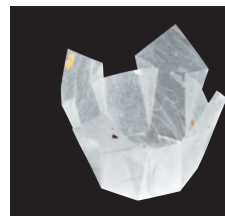

両面PET プレス加工

両面OP珍珠入〈小〉

- サイズ 約7×7×H5.5cm
- 200枚入
- ◆1ケース1,600枚(200枚×8)

19-378-01(66705)
白雲竜・箔なし(小) 6,500円
(1枚当り32.5円)

19-378-02(66392)
白雲竜(小) 6,500円
(1枚当り32.5円)

19-378-03(66393)
藤雲竜(小) 6,500円
(1枚当り32.5円)

19-378-04(66394)
水雲竜(小) 6,500円
(1枚当り32.5円)

19-378-05(66395)
紅梅雲竜(小) 6,500円
(1枚当り32.5円)

19-378-06(66396)
若草雲竜(小) 6,500円
(1枚当り32.5円)

19-378-07(66397)
オーロラ(小) 7,500円
(1枚当り37.5円)

19-378-08(66398)
双金(小) 7,500円
(1枚当り37.5円)

19-378-09(66558)
双銀(小) 7,000円
(1枚当り35円)

両面PET プレス加工

両面OP珍珠入〈大B〉

- サイズ 約11×11×H5.5cm
- 100枚入
- ◆1ケース800枚(100枚×8)
- お節重に最適な高さです。(6.5寸お節重・四ツ仕切に最適)
(両面OP珍珠入(大)の低いタイプです。)

19-378-10(66656)
白雲竜(大B) 5,600円
(1枚当り56円)

19-378-11(66657)
紅梅雲竜(大B) 5,600円
(1枚当り56円)