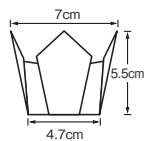

両面PET プレス加工

両面OP珍珠入〈小〉

- サイズ 約7×7×H5.5cm
- 200枚入
- ◆1ケース1,600枚(200枚×8)

19-378-01(66705)
白雲竜・箔なし(小) 6,500円
(1枚当り32.5円)

19-378-02(66392)
白雲竜(小) 6,500円
(1枚当り32.5円)

19-378-03(66393)
藤雲竜(小) 6,500円
(1枚当り32.5円)

19-378-04(66394)
水雲竜(小) 6,500円
(1枚当り32.5円)

両面PET プレス加工

両面OP珍珠入〈大B〉

- サイズ 約11×11×H5.5cm
- 100枚入
- ◆1ケース800枚(100枚×8)
- お節重に最適な高さです。(6.5寸お節重・四ツ仕切に最適)
(両面OP珍珠入(大)の低いタイプです。)

19-378-10(66656)
白雲竜(大B) 5,600円
(1枚当り56円)

19-378-11(66657)
紅梅雲竜(大B) 5,600円
(1枚当り56円)

両面PET プレス加工

両面OP珍珠入〈大〉

- サイズ 約13×13×H9cm
- 100枚入
- ◆1ケース800枚(100枚×8)

19-378-12(66399)
白雲竜(大) 7,000円
(1枚当り70円)

19-378-13(66400)
藤雲竜(大) 7,000円
(1枚当り70円)

19-378-14(66401)
水雲竜(大) 7,000円
(1枚当り70円)

19-378-15(66402)
紅梅雲竜(大) 7,000円
(1枚当り70円)