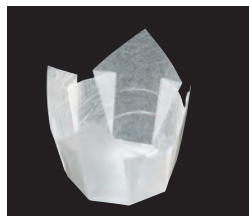

両面PET プレス加工

両面OP珍珠入〈小〉

- サイズ 約7×7×H5.5cm
- 200枚入
- ◆1ケース1,600枚(200枚×8)

19-378-01(66705)
白雲竜・箔なし(小) 6,500円
(1枚当り32.5円)

19-378-02(66392)
白雲竜(小) 6,500円
(1枚当り32.5円)

19-378-03(66393)
藤雲竜(小) 6,500円
(1枚当り32.5円)

19-378-04(66394)
水雲竜(小) 6,500円
(1枚当り32.5円)

19-378-05(66395)
紅梅雲竜(小) 6,500円
(1枚当り32.5円)

19-378-06(66396)
若草雲竜(小) 6,500円
(1枚当り32.5円)

19-378-07(66397)
オーロラ(小) 7,500円
(1枚当り37.5円)

19-378-08(66398)
双金(小) 7,500円
(1枚当り37.5円)

19-378-09(66558)
双銀(小) 7,000円
(1枚当り35円)

両面PET プレス加工

両面OP珍珠入〈大B〉

- サイズ 約11×11×H5.5cm
- 100枚入
- ◆1ケース800枚(100枚×8)
- お節重に最適な高さです。(6.5寸お節重・四ツ仕切に最適)
(両面OP珍珠入(大)の低いタイプです。)

19-378-10(66656)
白雲竜(大B) 5,600円
(1枚当り56円)

19-378-11(66657)
紅梅雲竜(大B) 5,600円
(1枚当り56円)