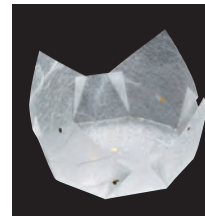

両面ラミネート 珍珠入シリーズ

いにしえよりの伝承形状を1枚ずつ丹念にプレス加工を施しました。
華やいだ雰囲気を演出します。

両面PET プレス加工

両面OP珍珠入〈ミニ〉

- サイズ 約6×6×H3.5cm
- 200枚入
- ◆1ケース1,600枚(200枚×8)

19-377-01(66707)
白雲竜・箔なし(ミニ) 4,200円
(1枚当り21円)

19-377-02(66386)
白雲竜(ミニ) 4,200円
(1枚当り21円)

19-377-03(66387)
藤雲竜(ミニ) 4,200円
(1枚当り21円)

19-377-04(66388)
水雲竜(ミニ) 4,200円
(1枚当り21円)

19-377-05(66389)
紅梅雲竜(ミニ) 4,200円
(1枚当り21円)

19-377-06(66390)
若草雲竜(ミニ) 4,200円
(1枚当り21円)

19-377-07(66391)
オーロラ(ミニ) 4,800円
(1枚当り24円)

19-377-08(66408)
双金(ミニ) 4,800円
(1枚当り24円)

19-377-09(66559)
双銀(ミニ) 4,500円
(1枚当り22.5円)

両面PET プレス加工

両面OP珍珠入〈小B〉

- サイズ 約7×7×H4.7cm
- 200枚入
- ◆1ケース1,600枚(200枚×8)
- お節重に最適な高さです。
(両面OP珍珠入〈小〉の低いタイプです。)

19-377-10(66706)
白雲竜・箔なし(小B) 4,800円
(1枚当り24円)