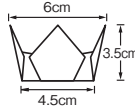

両面ラミネート 珍珠入シリーズ

いにしえよりの伝承形状を1枚ずつ丹念にプレス加工を施しました。
華やいだ雰囲気を演出します。

両面PET プレス加工

両面OP珍珠入〈ミニ〉

- サイズ 約6×6×H3.5cm
- 200枚入
- ◆1ケース1,600枚(200枚×8)

19-377-01(66707)
白雲竜・箔なし(ミニ) 4,200円
(1枚当り21円)

19-377-02(66386)
白雲竜(ミニ) 4,200円
(1枚当り21円)

19-377-08(66408)
双金(ミニ) 4,800円
(1枚当り24円)

19-377-09(66559)
双銀(ミニ) 4,500円
(1枚当り22.5円)

両面PET プレス加工

両面OP珍珠入〈小B〉

- サイズ 約7×7×H4.7cm
- 200枚入
- ◆1ケース1,600枚(200枚×8)
- お節重に最適な高さです。
(両面OP珍珠入〈小〉の低いタイプです。)

19-377-10(66706)
白雲竜・箔なし(小B) 4,800円
(1枚当り24円)