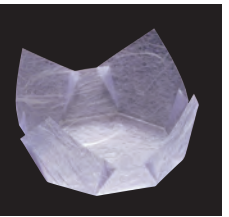

両面ラミネート 珍珠入シリーズ

いにしえよりの伝承形状を1枚ずつ丹念にプレス加工を施しました。
華やいだ雰囲気を演出します。

両面PET プレス加工

両面OP珍珠入〈ミニ〉

- サイズ 約6×6×H3.5cm
- 200枚入
- ◆1ケース1,600枚(200枚×8)

19-377-01(66707)
白雲竜・箔なし(ミニ) 4,200円
(1枚当り21円)

19-377-02(66386)
白雲竜(ミニ) 4,200円
(1枚当り21円)

19-377-03(66387)
藤雲竜(ミニ) 4,200円
(1枚当り21円)

19-377-04(66388)
水雲竜(ミニ) 4,200円
(1枚当り21円)

19-377-05(66389)
紅梅雲竜(ミニ) 4,200円
(1枚当り21円)

19-377-06(66390)
若草雲竜(ミニ) 4,200円
(1枚当り21円)

19-377-07(66391)
オーロラ(ミニ) 4,800円
(1枚当り24円)

19-377-08(66408)
双金(ミニ) 4,800円
(1枚当り24円)

19-377-09(66559)
双銀(ミニ) 4,500円
(1枚当り22.5円)

両面PET プレス加工

両面OP珍珠入〈小B〉

- サイズ 約7×7×H4.7cm
- 200枚入
- ◆1ケース1,600枚(200枚×8)
- お節重に最適な高さです。
(両面OP珍珠入〈小〉の低いタイプです。)

19-377-10(66706)
白雲竜・箔なし(小B) 4,800円
(1枚当り24円)