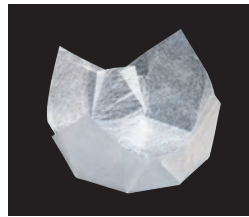

両面ラミネート 珍珠入シリーズ

いにしえよりの伝承形状を1枚ずつ丹念にプレス加工を施しました。
華やいだ雰囲気を演出します。

両面PET プレス加工

両面OP珍珠入〈ミニ〉

- サイズ 約6×6×H3.5cm
- 200枚入
- ◆1ケース1,600枚(200枚×8)

19-377-01(66707)
白雲竜・箔なし(ミニ) 4,200円
(1枚当り21円)

19-377-02(66386)
白雲竜(ミニ) 4,200円
(1枚当り21円)

19-377-03(66387)
藤雲竜(ミニ) 4,200円
(1枚当り21円)

19-377-04(66388)
水雲竜(ミニ) 4,200円
(1枚当り21円)

19-377-05(66389)
紅梅雲竜(ミニ) 4,200円
(1枚当り21円)

19-377-06(66390)
若草雲竜(ミニ) 4,200円
(1枚当り21円)

19-377-07(66391)
オーロラ(ミニ) 4,800円
(1枚当り24円)

19-377-08(66408)
双金(ミニ) 4,800円
(1枚当り24円)

19-377-09(66559)
双銀(ミニ) 4,500円
(1枚当り22.5円)

両面PET プレス加工

両面OP珍珠入〈小B〉

- サイズ 約7×7×H4.7cm
- 200枚入
- ◆1ケース1,600枚(200枚×8)
- お節重に最適な高さです。
(両面OP珍珠入〈小〉の低いタイプです。)

19-377-10(66706)
白雲竜・箔なし(小B) 4,800円
(1枚当り24円)