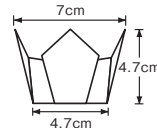

両面ラミネート 珍珠入シリーズ

いにしえよりの伝承形状を1枚ずつ丹念にプレス加工を施しました。
華やいだ雰囲気を演出します。

両面PET プレス加工

両面OP珍珠入〈ミニ〉

- サイズ 約6×6×H3.5cm
- 200枚入
- ◆1ケース1,600枚(200枚×8)

19-377-01(66707)
白雲竜・箔なし(ミニ) 4,200円
(1枚当り21円)

19-377-02(66386)
白雲竜(ミニ) 4,200円
(1枚当り21円)

19-377-08(66408)
双金(ミニ) 4,800円
(1枚当り24円)

19-377-09(66559)
双銀(ミニ) 4,500円
(1枚当り22.5円)

両面PET プレス加工

両面OP珍珠入〈小B〉

- サイズ 約7×7×H4.7cm
- 200枚入
- ◆1ケース1,600枚(200枚×8)
- お節重に最適な高さです。
(両面OP珍珠入〈小〉の低いタイプです。)

19-377-10(66706)
白雲竜・箔なし(小B) 4,800円
(1枚当り24円)