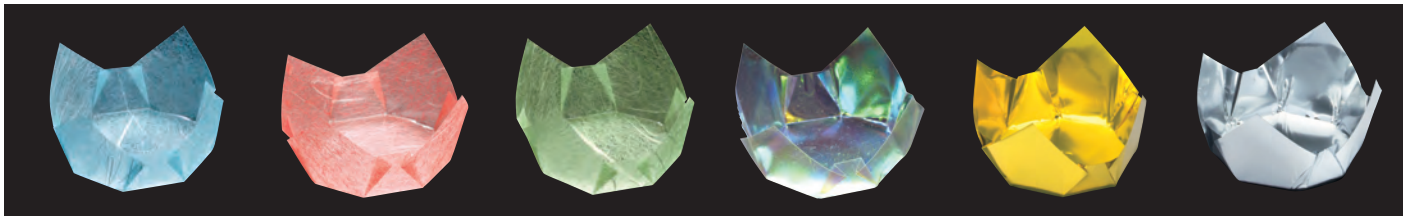

両面ラミネート 珍珠入シリーズ

いにしえよりの伝承形状を1枚ずつ丹念にプレス加工を施しました。
華やいだ雰囲気を演出します。

両面PET プレス加工

両面OP珍珠入〈ミニ〉

- サイズ 約6×6×H3.5cm
- 200枚入
- ◆1ケース1,600枚(200枚×8)

19-377-01(66707)
白雲竜・箔なし(ミニ) 4,200円
(1枚当り21円)

19-377-02(66386)
白雲竜(ミニ) 4,200円
(1枚当り21円)

19-377-03(66387)
藤雲竜(ミニ) 4,200円
(1枚当り21円)

19-377-04(66388)
水雲竜(ミニ) 4,200円
(1枚当り21円)

19-377-05(66389)
紅梅雲竜(ミニ) 4,200円
(1枚当り21円)

19-377-06(66390)
若草雲竜(ミニ) 4,200円
(1枚当り21円)

19-377-07(66391)
オーロラ(ミニ) 4,800円
(1枚当り24円)

19-377-08(66408)
双金(ミニ) 4,800円
(1枚当り24円)

19-377-09(66559)
双銀(ミニ) 4,500円
(1枚当り22.5円)

両面PET プレス加工

両面OP珍珠入〈小B〉

- サイズ 約7×7×H4.7cm
- 200枚入
- ◆1ケース1,600枚(200枚×8)
- お節重に最適な高さです。
(両面OP珍珠入〈小〉の低いタイプです。)

19-377-10(66706)
白雲竜・箔なし(小B) 4,800円
(1枚当り24円)