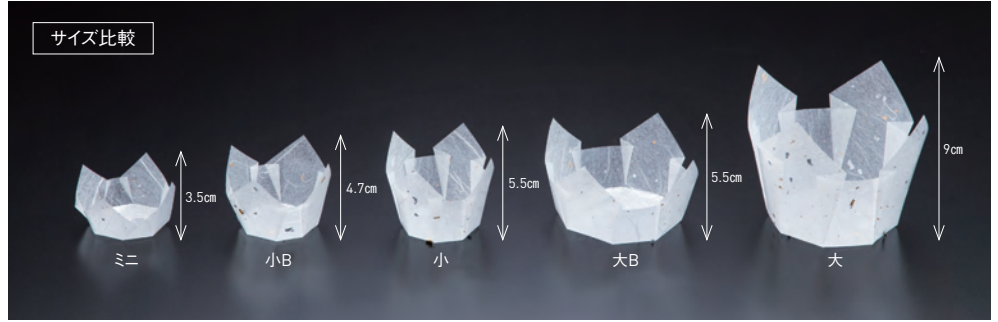

両面ラミネート 珍珠入シリーズ

いにしえよりの伝承形状を1枚ずつ丹念にプレス加工を施しました。
華やいだ雰囲気を演出します。

両面PET プレス加工

両面OP珍珠入〈ミニ〉

- サイズ 約6×6×H3.5cm
- 200枚入
- ◆1ケース1,600枚(200枚×8)

19-377-01(66707)
白雲竜・箔なし(ミニ) 4,200円
(1枚当り21円)

19-377-02(66386)
白雲竜(ミニ) 4,200円
(1枚当り21円)

19-377-03(66387)
藤雲竜(ミニ) 4,200円
(1枚当り21円)

19-377-04(66388)
水雲竜(ミニ) 4,200円
(1枚当り21円)

19-377-05(66389)
紅梅雲竜(ミニ) 4,200円
(1枚当り21円)

19-377-06(66390)
若草雲竜(ミニ) 4,200円
(1枚当り21円)

19-377-07(66391)
オーロラ(ミニ) 4,800円
(1枚当り24円)

19-377-08(66408)
双金(ミニ) 4,800円
(1枚当り24円)

19-377-09(66559)
双銀(ミニ) 4,500円
(1枚当り22.5円)

両面PET プレス加工

両面OP珍珠入〈小B〉

- サイズ 約7×7×H4.7cm
- 200枚入
- ◆1ケース1,600枚(200枚×8)
- お節重に最適な高さです。
(両面OP珍珠入〈小〉の低いタイプです。)

19-377-10(66706)
白雲竜・箔なし(小B) 4,800円
(1枚当り24円)