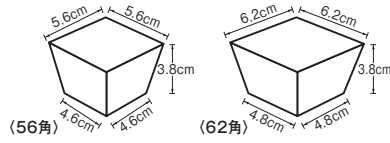

両面ラミネート珍味入シリーズ

安心してお使いいただける“両面”ラミネート商品です。
多彩な食材を盛りつけるおせち重にも最適な珍味入です。

両面

PET(ポリエチレンテレフタレート)
和紙(又はPET)
PET(ポリエチレンテレフタレート)

両面PET プレス加工

OP珍味小箱

- サイズ 56角:約5.6×5.6×H3.8cm
62角:約6.2×6.2×H3.8cm
- 200枚入
お節重の9割仕切に最適なサイズの小箱です。

<適合サイズ>
56角(6.5寸お節重+9割仕切)
62角(7寸お節重+9割仕切)

19-375-01(66650) 白雲竜(56角)	15,000円 (1枚当り75円)	19-375-03(66651) 紅梅雲竜(56角)	15,000円 (1枚当り75円)
19-375-02(66653) 白雲竜(62角)	16,000円 (1枚当り80円)	19-375-04(66654) 紅梅雲竜(62角)	16,000円 (1枚当り80円)

両面PET プレス加工

両面ラミ正角珍味入

- サイズ 約8×8×H5cm
- 200枚入
- ◆ 1ケース 1,600枚(200枚×8)

19-375-05(66708) 白雲竜箔なし	6,500円 (1枚当り32.5円)	19-375-06(66303) 白雲竜	6,500円 (1枚当り32.5円)	19-375-07(66304) 藤雲竜	6,500円 (1枚当り32.5円)	19-375-08(66305) 水雲竜	6,500円 (1枚当り32.5円)
----------------------------	-----------------------	-------------------------	-----------------------	-------------------------	-----------------------	-------------------------	-----------------------