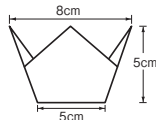

両面ラミネート珍味入シリーズ

安心してお使いいただける“両面”ラミネート商品です。
多彩な食材を盛りつけるおせち重にも最適な珍味入です。

両面

PET(ポリエチレンテレフタレート)
和紙(又はPET)
PET(ポリエチレンテレフタレート)

両面PET プレス加工

OP珍味小箱

- サイズ 56角:約5.6×5.6×H3.8cm
62角:約6.2×6.2×H3.8cm
- 200枚入
お節重の9割仕切に最適なサイズの小箱です。

<適合サイズ>
56角(6.5寸お節重+9割仕切)
62角(7寸お節重+9割仕切)

19-375-01(66650) 白雲竜(56角)	15,000円 (1枚当り75円)	19-375-03(66651) 紅梅雲竜(56角)	15,000円 (1枚当り75円)
19-375-02(66653) 白雲竜(62角)	16,000円 (1枚当り80円)	19-375-04(66654) 紅梅雲竜(62角)	16,000円 (1枚当り80円)

両面PET プレス加工

両面ラミ正角珍味入

- サイズ 約8×8×H5cm
- 200枚入
- ◆ 1ケース 1,600枚(200枚×8)

19-375-05(66708) 白雲竜箔なし	6,500円 (1枚当り32.5円)	19-375-06(66303) 白雲竜	6,500円 (1枚当り32.5円)	19-375-07(66304) 藤雲竜	6,500円 (1枚当り32.5円)	19-375-08(66305) 水雲竜	6,500円 (1枚当り32.5円)
----------------------------	-----------------------	-------------------------	-----------------------	-------------------------	-----------------------	-------------------------	-----------------------