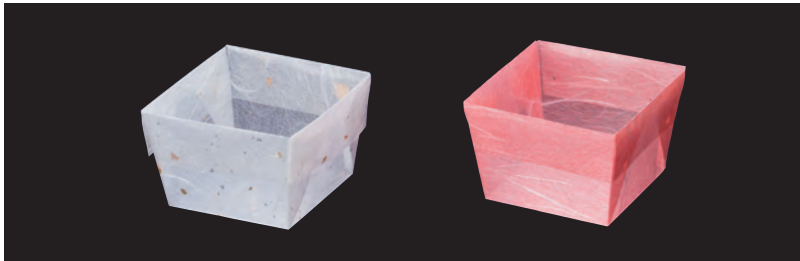

両面ラミネート珍味入シリーズ

安心してお使いいただける“両面”ラミネート商品です。
多彩な食材を盛りつけるおせち重にも最適な珍味入です。

両面

PET(ポリエチレンテレフタレート)
和紙(又はPET)
PET(ポリエチレンテレフタレート)

両面PET プレス加工

OP珍味小箱

- サイズ 56角:約5.6×5.6×H3.8cm
62角:約6.2×6.2×H3.8cm
- 200枚入
お節重の9割仕切に最適なサイズの小箱です。

<適合サイズ>
56角(6.5寸お節重+9割仕切)
62角(7寸お節重+9割仕切)

19-375-01(66650) 白雲竜(56角)	15,000円 (1枚当り75円)	19-375-03(66651) 紅梅雲竜(56角)	15,000円 (1枚当り75円)
19-375-02(66653) 白雲竜(62角)	16,000円 (1枚当り80円)	19-375-04(66654) 紅梅雲竜(62角)	16,000円 (1枚当り80円)

両面PET プレス加工

両面ラミ正角珍味入

- サイズ 約8×8×H5cm
- 200枚入
- ◆ 1ケース 1,600枚(200枚×8)

19-375-05(66708) 白雲竜箔なし	6,500円 (1枚当り32.5円)	19-375-06(66303) 白雲竜	6,500円 (1枚当り32.5円)	19-375-07(66304) 藤雲竜	6,500円 (1枚当り32.5円)	19-375-08(66305) 水雲竜	6,500円 (1枚当り32.5円)
----------------------------	-----------------------	-------------------------	-----------------------	-------------------------	-----------------------	-------------------------	-----------------------