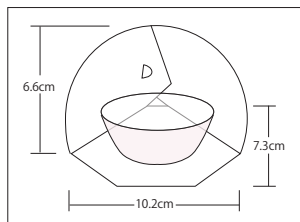

# 四季の珍珠屏風

- サイズ 約10.2×7.3×H6.6cm
- 100枚入 1,200円(1枚当り12円)
- 無蛍光紙を使用しております。
- 無蛍光紙にエンボス風の印刷を施しております。

小鉢や珍珠入を  
季節の草花で飾る。  
前菜や八寸、向付などの  
演出にアクセントを付け、  
お料理を引き立てます。

※上記が出荷状態です。(約14×12.5cm)

19-372-01(66798) 梅(1月～3月)