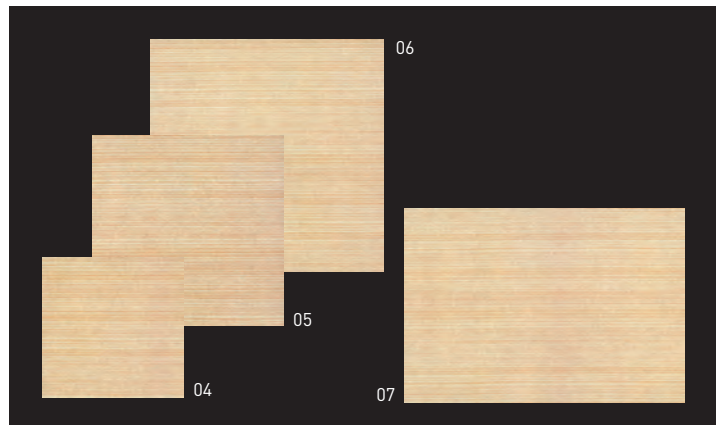

両面PPラミネート加工

両面ラミ 竹組シート

- サイズ 約10×14.5cm
- 100枚入 1,800円(1枚当り18円)
- ◆竹の柄を印刷し、ラミネート加工を施しました。
- 両面に直接お料理を盛り付けることができます。

両面

PP(ポリプロピレン)
PP(ポリプロピレン)

お料理をスッキリ盛り付ける

竹組のPPシートです。

季節の食材に合わせて、

お選びください。

19-365-01(66793) 青竹

19-365-02(66794) 白竹

19-365-03(66795) すす竹

両面PPラミネート加工

両面ラミ 経木柄敷紙

特注サイズ製作承ります

- 100枚入
- ◆奉書和紙を使用し、経木柄を印刷したシートです。
- 両面に直接お料理を盛り付けることができます。

両面

PP(ポリプロピレン)
奉書和紙
PP(ポリプロピレン)

| | |
|--|-----------------------|
| 19-365-04(66701) 9×9cm 約9×9cm | 1,100円 (1枚当り11円) |
| 19-365-05(66702) 12×12cm 約12×12cm | 1,750円 (1枚当り17.5円) |
| 19-365-06(66703) 15×15cm 約15×15cm | 2,400円 (1枚当り24円) |
| 19-365-07(66704) 18×12.5cm 約18×12.5cm | 2,500円 (1枚当り25円) |