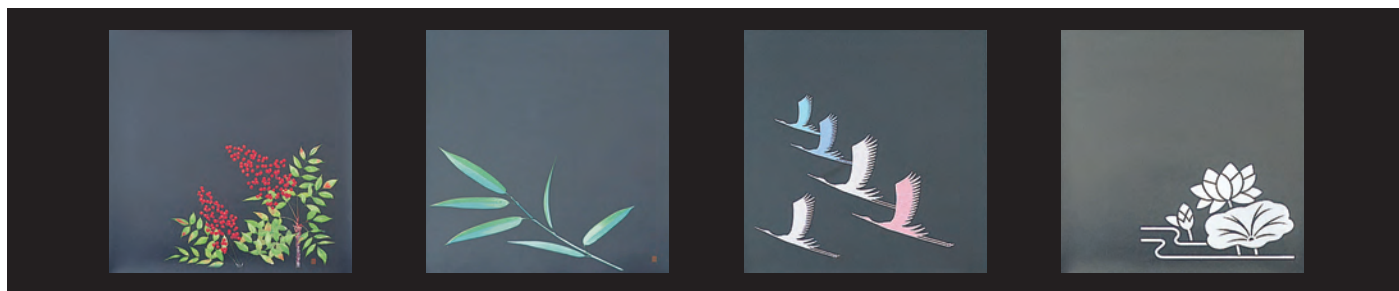

19-363-09(66424)
南天(12月~1月)

19-363-10(66425)
笹

19-363-11(66426)
鶴

19-363-12(66427)
はす