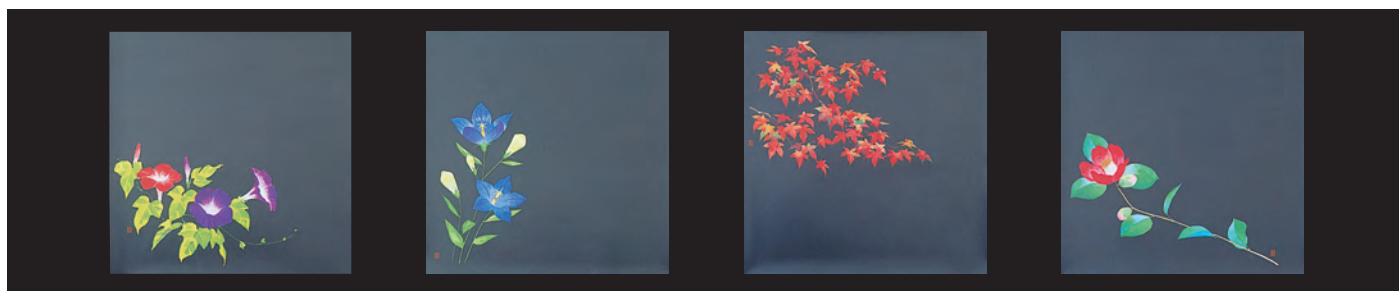

19-363-05(66424)
朝顔(7月~8月)

19-363-06(66421)
桔梗(8月~9月)

19-363-07(66422)
紅葉(10月~11月)

19-363-08(66423)
椿(11月~2月)