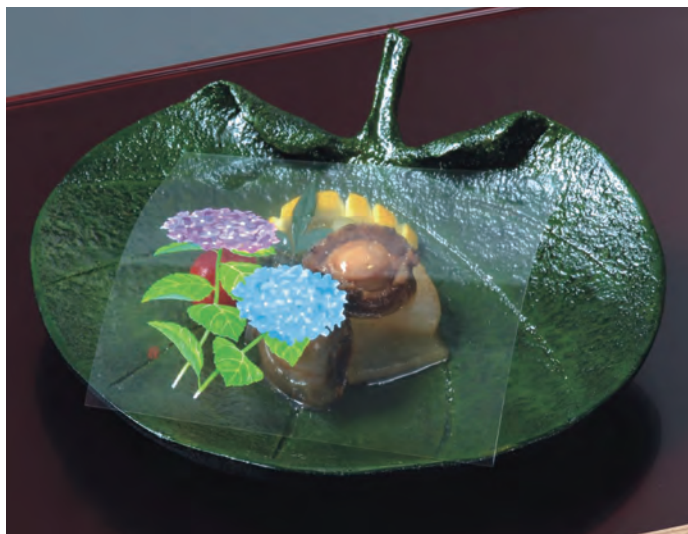

PP/PP貼合せ

四季クリアシート

安全性を高めるために、両面ラミネート加工しております。

すっきりとお料理になじむ〈かけてよし〉〈敷いてよし〉の四季の風情を演出する透明なPP素材のシートです。

- サイズ 約12×12cm
- 200枚入 1,900円(1枚当り9.5円)
- ※200枚入です。

両面 PP(ポリプロピレン)
 PP(ポリプロピレン)

調理道具
 せいろ
 コロ
 とば
 うどん
 竹製品
 金彩
 銀彩
 弁当
 飯器
 椀
 料理箱
 盛込
 ビュッフェ
 小鉢
 珍味入
 酒の器
 演出小物
 紙製品
 卓上用品
 什器
 サイン
 浴場用品
 説明
 注意
 品名検索
 番号検索