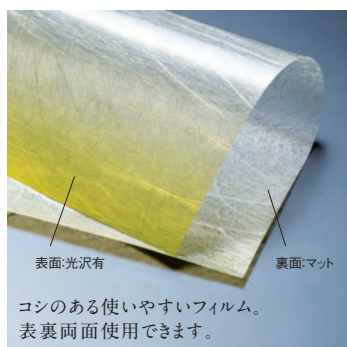

# 4寸 PPグラ雲竜懐敷

●サイズ 約12×12cm

200枚入です

●200枚入

- PP/無蛍光雲竜和紙/PE貼合せ。両面に直接料理を盛りつけることができます。

両面

	PP (ポリプロピレン)
	雲竜和紙
	PE (ポリエチレン)

コシのある使いやすいフィルム。表裏両面使用できます。