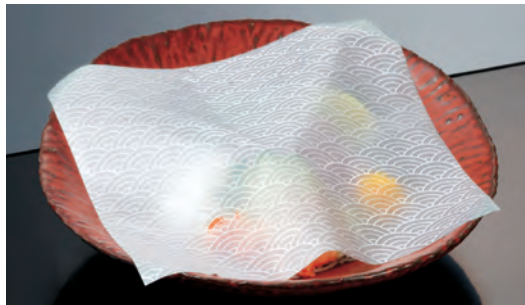

PEラミネート加工

羽衣ラミ懐敷

機能
シート

●100枚入

- ざらついた面を霧吹きで湿らすと絵柄が白く、鮮やかに浮き出します。
 - 無蛍光レーヨン紙に特殊ラミネート加工を施しております。油分や水分が透過せず、食材の鮮度保持効果に優れています。
 - 光沢面(ややつるつるとした面)に食材が触れるように必ずご使用ください。食材から出るドリップが透過しないので、(まぐろ)などの色味が転化せず見栄えがよく、美味しくいただけます。
 - 食用インキを使用しておりません、ザラついた面(印刷面)に直接お料理を盛り付けることはできません。
- ※ 商品画像は黒地にバックに湿らせた状態で撮影しております。

片面
PE(ポリエチレン)
レーヨン不織布

なみ

19-356-01(65837)	1,250円
約15×15cm	(1枚当り12.5円)
19-356-02(65839)	2,000円
約20×20cm	(1枚当り20円)

あみ

19-356-03(65834)	1,250円
約15×15cm	(1枚当り12.5円)
19-356-04(65836)	2,000円
約20×20cm	(1枚当り20円)

さくら

両面PEラミ・絞り加工

両面ラミ羽二重おもてな紙

特注サイズ製作承ります

●50枚入

- 色味の異なる無蛍光紙を貼合せ、絞り加工を施し、光沢をおさえた両面ラミネート加工をしています。
- 安心して、両面にお料理を盛りつけることができます。

両面
PE(ポリエチレン)
無蛍光紙
無蛍光紙
PE(ポリエチレン)

表と裏で表情が異なります。折ってよし、曲げてよしの両面使いができる敷紙です。心に残るおもてなしの演出に最適です。