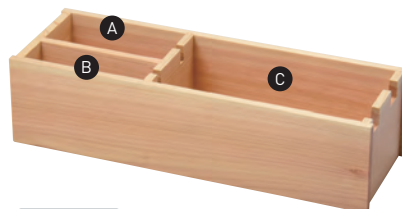

包丁差・包丁掛

“魅せる”職人の道具箱

EX polymer
EX ポリマー塗装

ひのき・包丁&料理箸置き箱

19-030-01 (10318) 25,000円
約44×15×H11cm /
内寸:A約15×7.5cm / B約15×4.5cm / C約25×13cm

※EXポリマー塗装 > P18参照

お手持ちの道具に合わせて仕様でお作ります(要見積)

椀・包丁差

19-030-02 (04307) 40,000円
約18.5×25.5×H35cm

※桶の中に水(又は消毒液)を入れて使います。

包丁掛(6本)

19-030-03 (10301) 9,800円
約27×25×H48cm

※包丁はイメージ

包丁掛(3本)

19-030-04 (10300) 6,600円
約24×17.5×H24cm

ミニサイズお櫃

木曾さわらこびつ

19-030-05 (60113) 4,630円
身約φ14.2×H9cm 約1.3合

椀・江戸こびつ

19-030-06 (04132) 10,000円
身約φ14.5×H12cm 約1.5合

ようび ミニ おひつ

19-030-07 (79428) 11,500円
身約φ15×H6.5cm 約820ml

※材質:桐(周)・松、天板(底)板:椀

※上記価格は税抜き価格です。