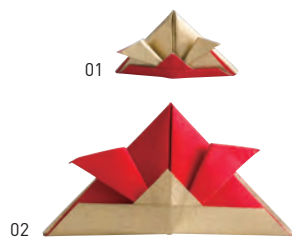

四季飾り

折紙飾り 兜(50ヶ入)

19-315-01(65143) 小・金/赤 4,250円
約3.5×1.3×H1.8cm (1ヶ当り85円)
19-315-02(65144) 中・赤/金 4,500円
約7×2×H3.6cm (1ヶ当り90円)

※サイズ表記は、開いた状態です。※和紙

かかし楊枝(100本入)

19-315-03(25682) 16,500円
約6.6×L9cm (1本当り165円)

おひなさま紙人形(20組入)