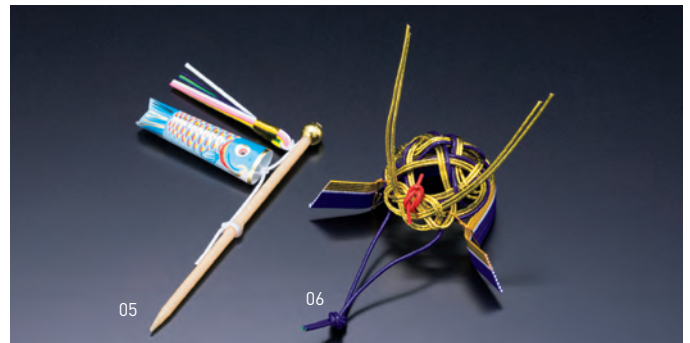

四季飾り

折紙飾り 兜(50ヶ入)

19-315-01(65143) 小・金/赤 4,250円
約3.5×1.3×H1.8cm (1ヶ当り85円)
19-315-02(65144) 中・赤/金 4,500円
約7×2×H3.6cm (1ヶ当り90円)

※サイズ表記は、開いた状態です。※和紙

かかし楊枝(100本入)

19-315-03(25682) 16,500円
約6.6×L9cm (1本当り165円)

おひなさま紙人形(20組入)

19-315-04(25687) 3,250円
約4.3×1.3×H3.8cm / 内裏 約4.3×1.3×H4.5cm (1組当り162.5円)

こいのぼり飾り(50本入)

19-315-05(25684) 3,150円
約L9cm (1本当り63円)

水引かぶと(50ヶ入)

19-315-06(25685) 9,200円
約W6.5cm (1ヶ当り184円)

※楊枝材質・プラスチック

風車飾り(50本入)

19-315-07(25240) 2,500円(1本当り50円) 約4×L10.5cm

※カラー:5色アソート(各色10本入)
※ロットにより中央のピースの色が異なる場合があります。
※風車は実際に回ります。

ミニうちわ(10枚入)

19-315-08(63100) 風鈴 1,250円(1枚当り125円) 約12×7.5cm
19-315-09(63101) 朝顔 1,100円(1枚当り110円) 約12×7.5cm