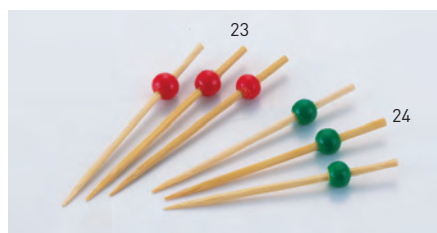

チェリー串(20本入)

19-314-23(21554) 赤	480円 (1本当り24円)
19-314-24(21555) 緑	480円 (1本当り24円)