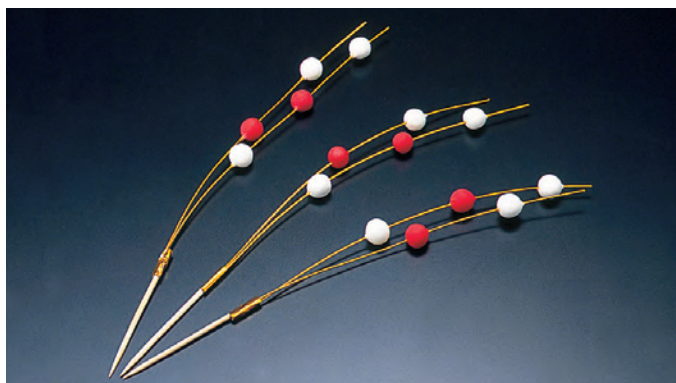

水引もち花ピック(20本入)

19-312-20(25879) 3,700円(1本当り185円) 約L21.5cm