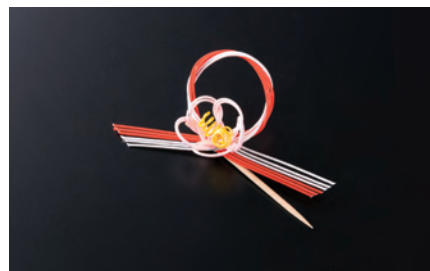

## 飾り楊枝

新水引もち花ピック 小(20本入)

19-312-01 (26209) 1,600円  
約L11cm (1本当り80円)

梅花串(10本入)

19-312-02(21565) 12cm 420円  
約L12cm (1本当り42円)  
19-312-03(21566) 9cm 420円  
約L9cm (1本当り42円)

水引祝い飾り 梅(楊枝付)(50本入)

19-312-04(25746) 8,300円  
約5.5×L9.2cm (1本当り166円)

矢羽根ピック(10本入)(赤・紫各3本 緑・黄各2本)

19-312-05(23479) 7cm 380円(1本当り38円) 約L7cm  
19-312-06(23478) 9cm 380円(1本当り38円) 約L9cm

ちりめん絵馬破魔矢ピック(5本入)  
(赤2本、ピンク2本、白1本)

19-312-07(25874) 1,100円  
約L12cm / 絵馬:約4.5×3.3cm (1本当り220円)