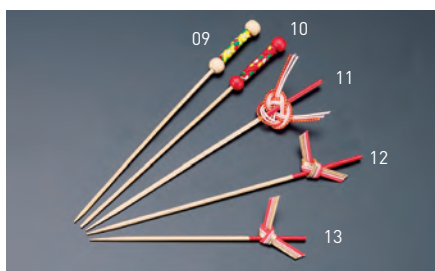

## 飾り楊枝

新水引もち花ピック 小(20本入)

19-312-01 (26209) 1,600円  
約L11cm (1本当り80円)

梅花串(10本入)

19-312-02(21565) 12cm 420円  
約L12cm (1本当り42円)  
19-312-03(21566) 9cm 420円  
約L9cm (1本当り42円)

水引祝い飾り 梅(楊枝付)(50本入)

19-312-04(25746) 8,300円  
約5.5×L9.2cm (1本当り166円)

矢羽根ピック(10本入)(赤・紫各3本 緑・黄各2本)

19-312-05(23479) 7cm 380円(1本当り38円) 約L7cm  
19-312-06(23478) 9cm 380円(1本当り38円) 約L9cm

ちりめん絵馬破魔矢ピック(5本入)  
(赤2本、ピンク2本、白1本)

19-312-07(25874) 1,100円  
約L12cm / 絵馬:約4.5×3.3cm (1本当り220円)

水引飾り(ピック付)50本入

19-312-08(26268) 祝い梅 7,800円  
約7×L12.3cm (1本当り156円)

京串(10本入)

19-312-09(21125) 黄 170円(1本当り17円) 約L12cm  
19-312-10(21124) 赤 170円(1本当り17円) 約L12cm

祝い串 赤(10本入)

19-312-11(21081) 550円(1本当り55円) 約L12cm

織部串 赤(10本入)

19-312-12(21082) 12cm 320円(1本当り32円) 約L12cm  
19-312-13(21083) 9cm 320円(1本当り32円) 約L9cm

南天串 赤(10本入)

19-312-14(21129) 7cm 160円  
約L7cm (1本当り16円)  
19-312-15(21128) 9cm 165円  
約L9cm (1本当り16.5円)

破魔矢串(100本入)