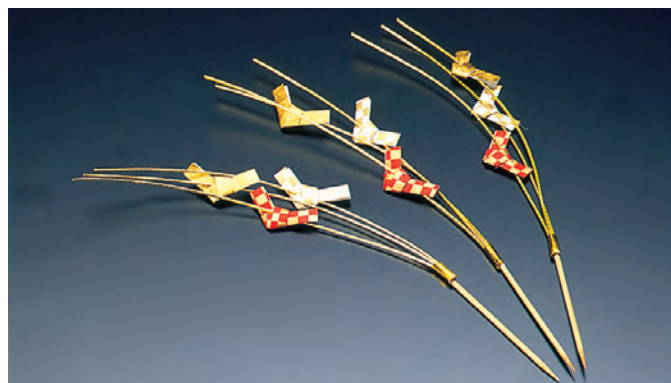

おみくじピック(20本入)

19-312-21(25836) 2,000円(1本当り100円) 約L21cm

※おみくじをイメージした商品です。おみくじは水引から取れません。

【注意】 演出小物を食品に直接飾る場合、ピック部・ラミネート部を除き、OPクリアシート類を敷いてご使用ください。※上記価格は税抜き価格です。

調理道具
せいろ

鍋
コンロ

うどん
そば

竹製品

銀彩
金彩

弁当

碗
飯器

皿
料理箱

盛り
込

ピエツエ

小鉢
珍味入

酒の器

演出小物

紙製品

卓上用品

什器

サイン

浴場用品

説明
注意

品名検索

番号検索

番号検索