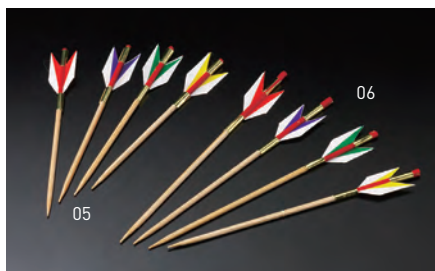

## 飾り楊枝

新水引もち花ピック 小(20本入)

19-312-01 (26209) 1,600円  
約L11cm (1本当り80円)

梅花串(10本入)

19-312-02(21565) 12cm 420円  
約L12cm (1本当り42円)  
19-312-03(21566) 9cm 420円  
約L9cm (1本当り42円)

水引祝い飾り 梅(楊枝付)(50本入)

19-312-04(25746) 8,300円  
約5.5×L9.2cm (1本当り166円)

矢羽根ピック(10本入)(赤・紫各3本 緑・黄各2本)

19-312-05(23479) 7cm 380円(1本当り38円) 約L7cm  
19-312-06(23478) 9cm 380円(1本当り38円) 約L9cm

ちりめん絵馬破魔矢ピック(5本入)  
(赤2本、ピンク2本、白1本)

19-312-07(25874) 1,100円  
約L12cm / 絵馬:約4.5×3.3cm (1本当り220円)