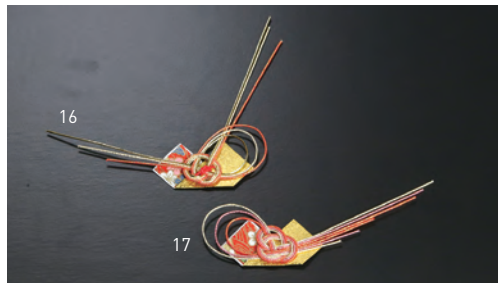

水引扇子飾り 両面テープ付(100ケ入)

19-310-11(25876)	8,800円	(1ヶ当り88円)	約5×10.5cm
------------------	--------	-----------	-----------

ピンク輪水引飾り 両面テープ付(100ケ入)

19-310-12(25875)	10,000円	(1ヶ当り100円)	約4.5×12cm
------------------	---------	------------	-----------

水引寿飾り 結び
両面テープ付(100ケ入)

19-310-13(26073)	12,000円	(1ヶ当り120円)	約13×15cm
------------------	---------	------------	----------

水引飾り 両面テープ付(100ケ入)

19-310-14(25833) みやび	10,500円	(1ヶ当り105円)	約7.5×5.5cm
19-310-15(25832) さやか	14,000円	(1ヶ当り140円)	約10×6.5cm