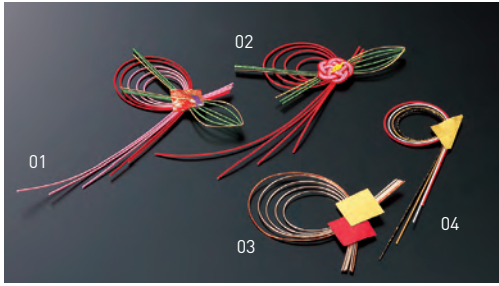

両面テープ付水引

水引飾り 両面テープ付(100ケ入)

19-310-01(25809) 友禅	8,000円	(1ヶ当り80円)	約9.5×13cm
19-310-02(25808) 梅	8,000円	(1ヶ当り80円)	約9.5×13cm
19-310-03(63806) 丸	11,000円	(1ヶ当り110円)	約6.5×7cm
19-310-04(23313) 長	11,000円	(1ヶ当り110円)	約4×11.5cm

水引寿飾り 両面テープ付(100ケ入)

19-310-05(26080) 彩(いろどり)	6,750円	(1ヶ当り67.5円)	約13×6cm
19-310-06(26081) 黄金紅白のし	6,750円	(1ヶ当り67.5円)	約13×6cm
19-310-07(26082) 結び梅	6,200円	(1ヶ当り62円)	約6.5×12.5cm

縄結び梅松破魔矢 両面テープ付

19-310-08(25837)	300円		約7.5×8cm
------------------	------	--	----------