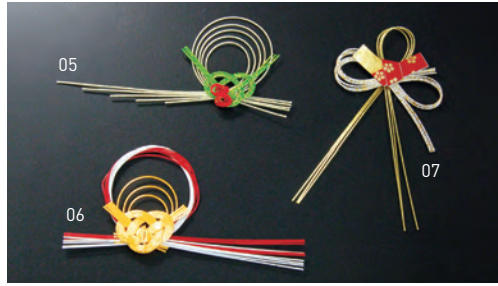

両面テープ付水引

水引飾り 両面テープ付(100ケ入)

19-310-01(25809) 友禅	8,000円	(1ヶ当り80円)	約9.5×13cm
19-310-02(25808) 梅	8,000円	(1ヶ当り80円)	約9.5×13cm
19-310-03(63806) 丸	11,000円	(1ヶ当り110円)	約6.5×7cm
19-310-04(23313) 長	11,000円	(1ヶ当り110円)	約4×11.5cm

水引寿飾り 両面テープ付(100ケ入)

19-310-05(26080) 彩(いろどり)	6,750円	(1ヶ当り67.5円)	約13×6cm
19-310-06(26081) 黄金紅白のし	6,750円	(1ヶ当り67.5円)	約13×6cm
19-310-07(26082) 結び梅	6,200円	(1ヶ当り62円)	約6.5×12.5cm

縄結び梅松破魔矢 両面テープ付

19-310-08(25837)	300円		約7.5×8cm
------------------	------	--	----------

水引祝い飾り 松梅/南天 両面テープ付(100ケ入)

19-310-09(26094)	6,750円	(1ヶ当り67.5円)	約4.7×9.5cm
------------------	--------	-------------	------------

水引祝い飾り 梅 両面テープ付(100ケ入)

19-310-10(23314)	11,500円	(1ヶ当り115円)	約5×12.8cm
------------------	---------	------------	-----------