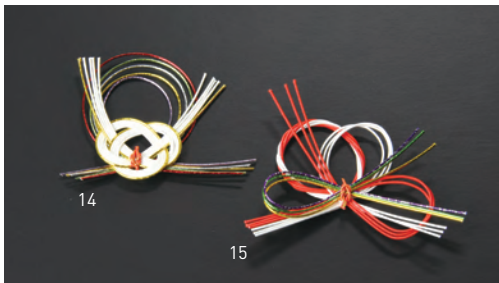

水引扇子飾り 両面テープ付(100ケ入)

19-310-11(25876)	8,800円	(1ヶ当り88円)	約5×10.5cm
------------------	--------	-----------	-----------

ピンク輪水引飾り 両面テープ付(100ケ入)

19-310-12(25875)	10,000円	(1ヶ当り100円)	約4.5×12cm
------------------	---------	------------	-----------

水引寿飾り 結び
両面テープ付(100ケ入)

19-310-13(26073)	12,000円	(1ヶ当り120円)	約13×15cm
------------------	---------	------------	----------

水引飾り 両面テープ付(100ケ入)

19-310-14(25833) みやび	10,500円	(1ヶ当り105円)	約7.5×5.5cm
19-310-15(25832) さやか	14,000円	(1ヶ当り140円)	約10×6.5cm