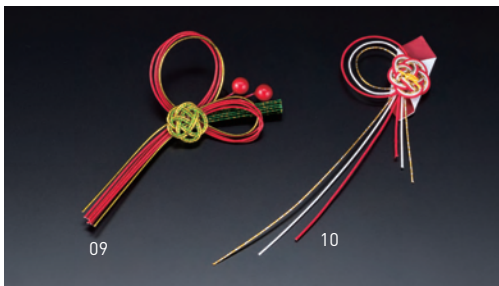

両面テープ付水引

水引飾り 両面テープ付(100ケ入)

19-310-01(25809) 友禅	8,000円	(1ヶ当り80円)	約9.5×13cm
19-310-02(25808) 梅	8,000円	(1ヶ当り80円)	約9.5×13cm
19-310-03(63806) 丸	11,000円	(1ヶ当り110円)	約6.5×7cm
19-310-04(23313) 長	11,000円	(1ヶ当り110円)	約4×11.5cm

水引寿飾り 両面テープ付(100ケ入)

19-310-05(26080) 彩(いろどり)	6,750円	(1ヶ当り67.5円)	約13×6cm
19-310-06(26081) 黄金紅白のし	6,750円	(1ヶ当り67.5円)	約13×6cm
19-310-07(26082) 結び梅	6,200円	(1ヶ当り62円)	約6.5×12.5cm

縄結び梅松破魔矢 両面テープ付

19-310-08(25837)	300円		約7.5×8cm
------------------	------	--	----------