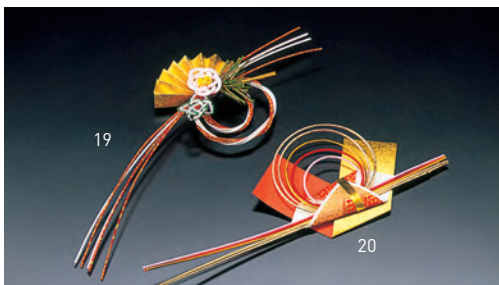

水引寿飾り 結び
両面テープ付(100ケ入)

19-310-13(26073)	12,000円	(1ヶ当り120円)	約13×15cm
------------------	---------	------------	----------

水引飾り 両面テープ付(100ケ入)

19-310-14(25833) みやび	10,500円	(1ヶ当り105円)	約7.5×5.5cm
19-310-15(25832) さやか	14,000円	(1ヶ当り140円)	約10×6.5cm

水引祝い飾り 両面テープ付(100ケ入)

19-310-16(26266) 華	7,400円	(1ヶ当り74円)	約12.5×9cm
19-310-17(26267) 彩華	8,250円	(1ヶ当り82.5円)	約11×4cm

新水引もち花飾り
両面テープ付(50ケ入)

19-310-18(26207)	7,700円	(1ヶ当り154円)	約L16cm
------------------	--------	------------	--------