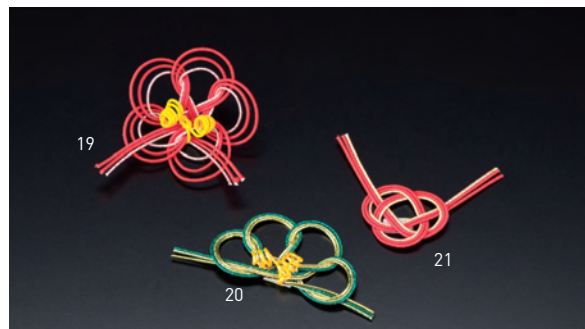

両面テープ付水引

水引寿飾り 両面テープ付(100ヶ入)

19-309-19(26200) 赤梅	6,200円
約5.2×5.8cm	(1ヶ当り62円)
19-309-20(26201) 松	4,800円
約7.5×3cm	(1ヶ当り48円)
19-309-21(26202) あわじ	2,900円
約6×5cm	(1ヶ当り29円)