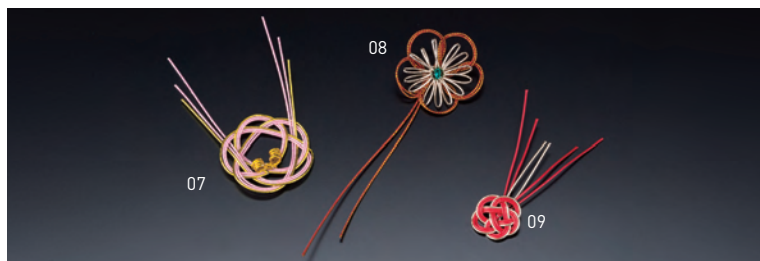

水引

細やかな心配が演出に表れます。

樹脂製水引飾り(100ヶ入)

19-309-01(26227) あわじ結び	6,300円(1ヶ当り63円)	約9×9cm
19-309-02(26229) 変わり結び	6,000円(1ヶ当り60円)	約9×6cm
19-309-03(26228) ハート結び	6,000円(1ヶ当り60円)	約4×7cm

※材質:プラスチック

食品に直接触れても安心な樹脂製の水引飾りです。

水引松竹梅飾り紅白(50ヶ入)

19-309-04(26076)	5,800円(1ヶ当り116円)	約5.5×10cm
------------------	------------------	-----------

水引寿飾り(100ヶ入)

19-309-05(26074) 爽(さやか)	9,800円(1ヶ当り98円)	約4.6×15cm
19-309-06(26075) 雅	10,800円(1ヶ当り108円)	約6×15cm