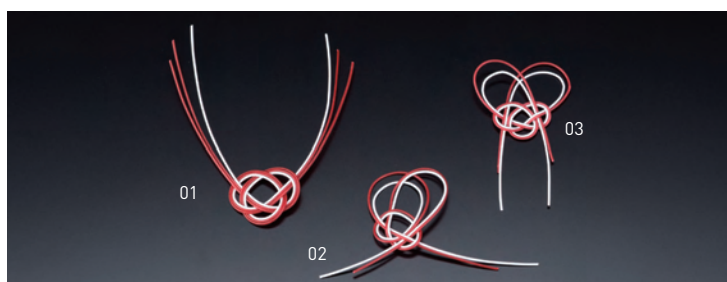

水引

細やかな心配が演出に表れます。

樹脂製水引飾り(100ヶ入)

19-309-01(26227) あわじ結び	6,300円(1ヶ当り63円)	約9×9cm
19-309-02(26229) 変わり結び	6,000円(1ヶ当り60円)	約9×6cm
19-309-03(26228) ハート結び	6,000円(1ヶ当り60円)	約4×7cm

※材質:プラスチック

食品に直接触れても安心な樹脂製の水引飾りです。