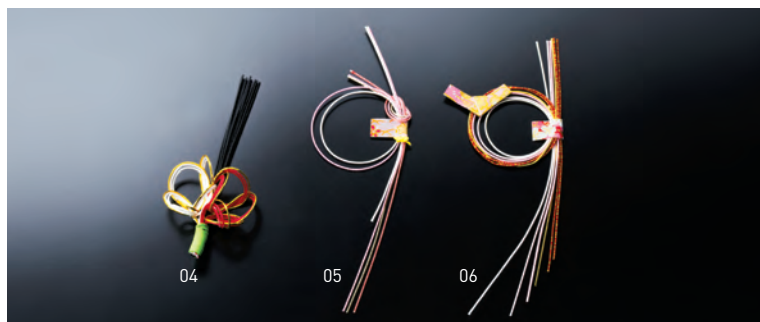

水引

細やかな心配が演出に表れます。

樹脂製水引飾り(100ヶ入)

19-309-01(26227) あわじ結び	6,300円(1ヶ当り63円)	約9×9cm
19-309-02(26229) 変わり結び	6,000円(1ヶ当り60円)	約9×6cm
19-309-03(26228) ハート結び	6,000円(1ヶ当り60円)	約4×7cm

※材質:プラスチック

食品に直接触れても安心な樹脂製の水引飾りです。

水引松竹梅飾り紅白(50ヶ入)

19-309-04(26076)	5,800円(1ヶ当り116円)	約5.5×10cm
------------------	------------------	-----------

水引寿飾り(100ヶ入)

19-309-05(26074) 爽(さやか)	9,800円(1ヶ当り98円)	約4.6×15cm
19-309-06(26075) 雅	10,800円(1ヶ当り108円)	約6×15cm