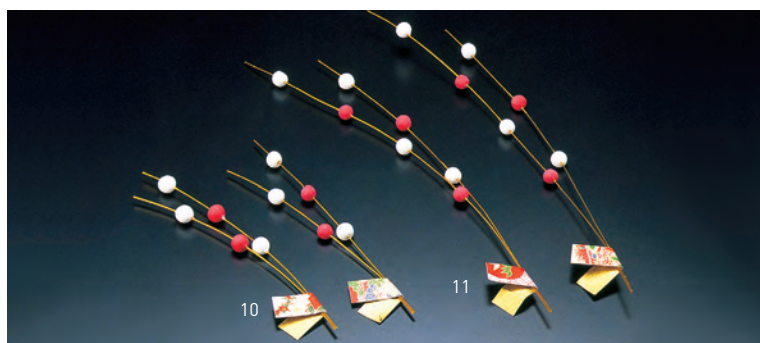

祝い飾り 梅(100ヶ入)

19-309-07(63881)	6,200円
約φ4.5×7.5cm	(1ヶ当り62円)

祝い飾り 紅梅(100ヶ入)

19-309-08(21080)	4,800円
約φ4.5×11cm	(1ヶ当り48円)

プチ祝い水引(100ヶ入) あわじ結び(赤)

19-309-09(25213)	4,500円
約6×9cm	(1ヶ当り45円)

水引もち花飾り(50ヶ入)

19-309-10(25878) 小	9,500円
約L17cm	(1ヶ当り190円)
19-309-11(25860) 大	12,000円
約L28cm	(1ヶ当り240円)