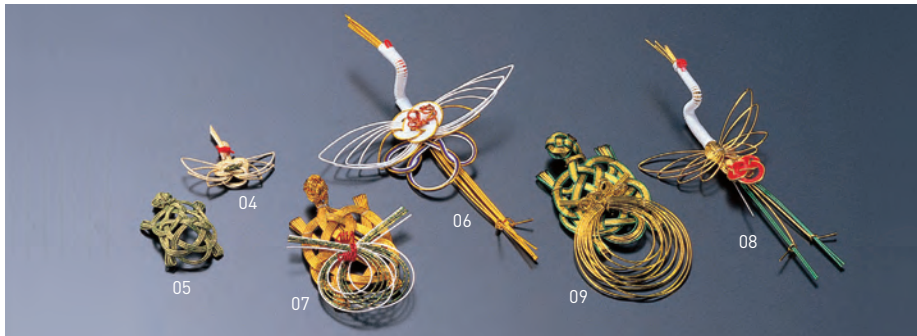

鶴亀水引

縁起の良い鶴・亀を添えて。

飾り水引(大)

19-308-01 (25257) 鶴 約21×30×H12cm	3,100円
19-308-02 (25258) 亀 約14×26×H8cm	3,100円

水引寿鶴

19-308-03 (26199) 約7×12cm	100円
------------------------------	------

水引

19-308-04 (25806) ミニ鶴 (50ヶ入) 約4.6×4.3cm (1ヶ当り100円)	5,000円
19-308-05 (25807) ミニ亀 (50ヶ入) 約3.6×5cm (1ヶ当り134円)	6,700円
19-308-06 (25755) 祝鶴 約10.5×17cm	150円
19-308-07 (25756) 祝亀 約5.7×8.5cm	180円
19-308-08 (25209) 鶴 約7×14.5cm	200円
19-308-09 (25208) 亀 約5.7×10cm	200円

水引祝鶴

19-308-10 (26018) 大 約13×21cm	185円
19-308-11 (26017) 小 約8×13cm	130円

新水引祝鶴

19-308-12 (26020) 大 約10.5×17cm	170円
19-308-13 (26019) 小 約8×13cm	150円

水引

19-308-14 (26032) 祝丸鶴 約10×8cm	185円
19-308-15 (26031) 祝飛翔鶴 約13×9cm	220円

19-308-18 (63880) 約8.5×11cm	8,000円 (1ヶ当り80円)
--------------------------------	---------------------

水引白鶴

19-308-19 (26059) 約7×11.5cm	80円
--------------------------------	-----

※こちらの商品は針金を使わずに組んでおります。

調理道具
せいろ