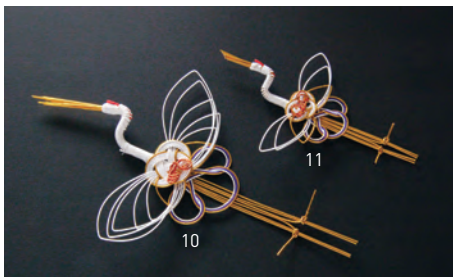

鶴亀水引

縁起の良い鶴・亀を添えて。

飾り水引(大)

19-308-01 (25257) 鶴 約21×30×H12cm	3,100円
19-308-02 (25258) 亀 約14×26×H8cm	3,100円

水引寿鶴

19-308-03 (26199) 約7×12cm	100円
------------------------------	------

水引

19-308-04 (25806) ミニ鶴 (50ヶ入) 約4.6×4.3cm (1ヶ当り100円)	5,000円
19-308-05 (25807) ミニ亀 (50ヶ入) 約3.6×5cm (1ヶ当り134円)	6,700円
19-308-06 (25755) 祝鶴 約10.5×17cm	150円
19-308-07 (25756) 祝亀 約5.7×8.5cm	180円
19-308-08 (25209) 鶴 約7×14.5cm	200円
19-308-09 (25208) 亀 約5.7×10cm	200円

水引祝鶴

19-308-10 (26018) 大 約13×21cm	185円
19-308-11 (26017) 小 約8×13cm	130円

新水引祝鶴

19-308-12 (26020) 大 約10.5×17cm	170円
19-308-13 (26019) 小 約8×13cm	150円

水引

19-308-14 (26032) 祝丸鶴 約10×8cm	185円
19-308-15 (26031) 祝飛翔鶴 約13×9cm	220円

19-308-18 (63880) 約8.5×11cm	8,000円 (1ヶ当り80円)
--------------------------------	---------------------

水引白鶴

19-308-19 (26059) 約7×11.5cm	80円
--------------------------------	-----

※こちらの商品は針金を使わずに組んでおります。

調理道具
せいろ