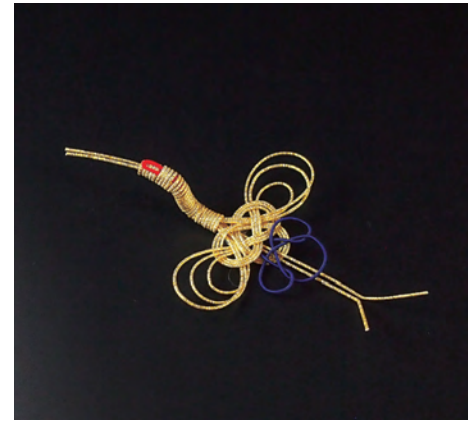

鶴亀水引

縁起の良い鶴・亀を添えて。

飾り水引(大)

19-308-01 (25257) 鶴 約21×30×H12cm	3,100円
19-308-02 (25258) 亀 約14×26×H8cm	3,100円

水引寿鶴

19-308-03 (26199) 約7×12cm	100円
------------------------------	------

水引

19-308-04 (25806) ミニ鶴 (50ヶ入) 約4.6×4.3cm (1ヶ当り100円)	5,000円
19-308-05 (25807) ミニ亀 (50ヶ入) 約3.6×5cm (1ヶ当り134円)	6,700円
19-308-06 (25755) 祝鶴 約10.5×17cm	150円
19-308-07 (25756) 祝亀 約5.7×8.5cm	180円
19-308-08 (25209) 鶴 約7×14.5cm	200円
19-308-09 (25208) 亀 約5.7×10cm	200円

水引祝鶴

19-308-10 (26018) 大 約13×21cm	185円
19-308-11 (26017) 小 約8×13cm	130円

新水引祝鶴

19-308-12 (26020) 大 約10.5×17cm	170円
19-308-13 (26019) 小 約8×13cm	150円

水引

19-308-14 (26032) 祝丸鶴 約10×8cm	185円
19-308-15 (26031) 祝飛翔鶴 約13×9cm	220円

水引祝扇鶴

19-308-16 (26064) 約13×8.5cm	185円
--------------------------------	------

プチ祝い水引 鶴(100ヶ入)

19-308-17 (25214) 約6×12.5cm	7,550円 (1ヶ当り75.5円)
--------------------------------	-----------------------

祝い飾り 鶴(100ヶ入)

19-308-18 (63880) 約8.5×11cm	8,000円 (1ヶ当り80円)
--------------------------------	---------------------

水引白鶴

19-308-19 (26059) 約7×11.5cm	80円
--------------------------------	-----

※こちらの商品は針金を使わずに組んでおります。

調理道具
せいろ