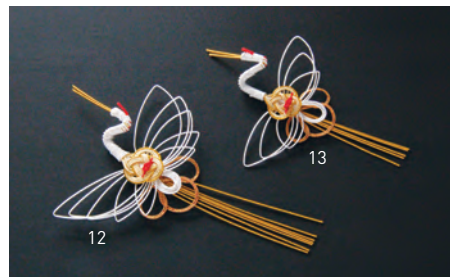

鶴亀水引

縁起の良い鶴・亀を添えて。

飾り水引(大)

19-308-01 (25257) 鶴 約21×30×H12cm	3,100円
19-308-02 (25258) 亀 約14×26×H8cm	3,100円

水引寿鶴

19-308-03 (26199) 約7×12cm	100円
------------------------------	------

水引

19-308-04 (25806) ミニ鶴 (50ヶ入) 約4.6×4.3cm (1ヶ当り100円)	5,000円
19-308-05 (25807) ミニ亀 (50ヶ入) 約3.6×5cm (1ヶ当り134円)	6,700円
19-308-06 (25755) 祝鶴 約10.5×17cm	150円
19-308-07 (25756) 祝亀 約5.7×8.5cm	180円
19-308-08 (25209) 鶴 約7×14.5cm	200円
19-308-09 (25208) 亀 約5.7×10cm	200円

水引祝鶴

19-308-10 (26018) 大 約13×21cm	185円
19-308-11 (26017) 小 約8×13cm	130円

新水引祝鶴

19-308-12 (26020) 大 約10.5×17cm	170円
19-308-13 (26019) 小 約8×13cm	150円

水引

19-308-14 (26032) 祝丸鶴 約10×8cm	185円
19-308-15 (26031) 祝飛翔鶴 約13×9cm	220円

19-308-18 (63880) 約8.5×11cm	8,000円 (1ヶ当り80円)
--------------------------------	---------------------

水引白鶴

19-308-19 (26059) 約7×11.5cm	80円
--------------------------------	-----

※こちらの商品は針金を使わずに組んでおります。

調理道具
せいろ