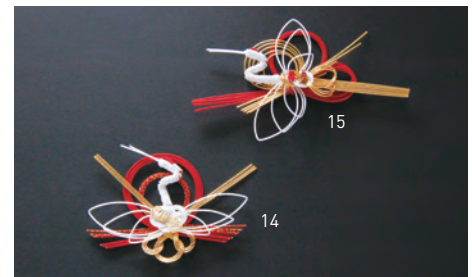

鶴亀水引

縁起の良い鶴・亀を添えて。

飾り水引(大)

19-308-01 (25257) 鶴 約21×30×H12cm	3,100円
19-308-02 (25258) 亀 約14×26×H8cm	3,100円

水引寿鶴

19-308-03 (26199) 約7×12cm	100円
------------------------------	------

水引

19-308-04 (25806) ミニ鶴 (50ヶ入) 約4.6×4.3cm (1ヶ当り100円)	5,000円
19-308-05 (25807) ミニ亀 (50ヶ入) 約3.6×5cm (1ヶ当り134円)	6,700円
19-308-06 (25755) 祝鶴 約10.5×17cm	150円
19-308-07 (25756) 祝亀 約5.7×8.5cm	180円
19-308-08 (25209) 鶴 約7×14.5cm	200円
19-308-09 (25208) 亀 約5.7×10cm	200円

水引祝鶴

19-308-10 (26018) 大 約13×21cm	185円
19-308-11 (26017) 小 約8×13cm	130円

新水引祝鶴

19-308-12 (26020) 大 約10.5×17cm	170円
19-308-13 (26019) 小 約8×13cm	150円

水引

19-308-14 (26032) 祝丸鶴 約10×8cm	185円
19-308-15 (26031) 祝飛翔鶴 約13×9cm	220円