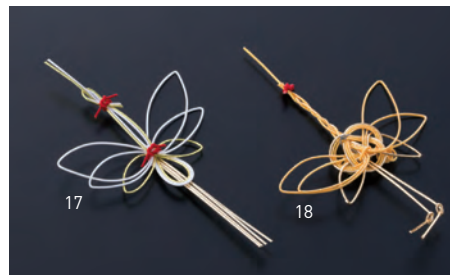

鶴亀水引

縁起の良い鶴・亀を添えて。

飾り水引(大)

19-308-01 (25257) 鶴 約21×30×H12cm	3,100円
19-308-02 (25258) 亀 約14×26×H8cm	3,100円

水引寿鶴

19-308-03 (26199) 約7×12cm	100円
------------------------------	------

水引

19-308-04 (25806) ミニ鶴 (50ヶ入) 約4.6×4.3cm (1ヶ当り100円)	5,000円
19-308-05 (25807) ミニ亀 (50ヶ入) 約3.6×5cm (1ヶ当り134円)	6,700円
19-308-06 (25755) 祝鶴 約10.5×17cm	150円
19-308-07 (25756) 祝亀 約5.7×8.5cm	180円
19-308-08 (25209) 鶴 約7×14.5cm	200円
19-308-09 (25208) 亀 約5.7×10cm	200円

水引祝鶴

19-308-10 (26018) 大 約13×21cm	185円
19-308-11 (26017) 小 約8×13cm	130円

新水引祝鶴

19-308-12 (26020) 大 約10.5×17cm	170円
19-308-13 (26019) 小 約8×13cm	150円

水引

19-308-14 (26032) 祝丸鶴 約10×8cm	185円
19-308-15 (26031) 祝飛翔鶴 約13×9cm	220円

水引祝扇鶴

19-308-16 (26064) 約13×8.5cm	185円
--------------------------------	------

プチ祝い水引 鶴(100ヶ入)

19-308-17 (25214) 約6×12.5cm	7,550円 (1ヶ当り75.5円)
--------------------------------	-----------------------

祝い飾り 鶴(100ヶ入)

19-308-18 (63880) 約8.5×11cm	8,000円 (1ヶ当り80円)
--------------------------------	---------------------

水引白鶴

19-308-19 (26059) 約7×11.5cm	80円
--------------------------------	-----

※こちらの商品は針金を使わずに組んでおります。

調理道具
せいろ