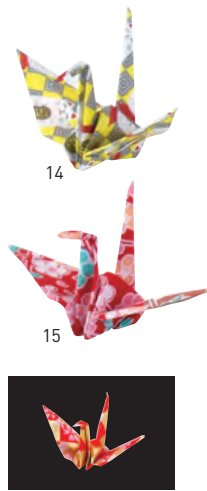

素朴さと可愛らしさが交錯する演出小物。

ミニ水引羽根飾り	ちりめんお手玉シン飾り	飾り鼓 小
19-306-01 (25868) 180円 約4.7×H4.5cm	19-306-03 (25866) 730円 約5.2×5.5×H4.3cm	19-306-05 (56634) 330円 約φ4×H4.5cm
ミニ羽根飾り	俵飾り	
19-306-02 (25722) 130円 約5×H3cm	19-306-04 (25867) 230円 約3×2.3×H2.8cm	

水引箸置 竹(100ヶ入)	京結び雅箸置 各色(緑・ピンク・赤)混合(100ヶ入)
19-306-06 (08407) 7,100円 約9cm (1ヶ当り71円)	19-306-07 (08421) 7,200円 約6cm (1ヶ当り72円)

プチシン頭飾り	
19-306-08 (25811) 小 200円 約3×7.3×H2.5cm	19-306-09 (25812) 大 260円 約4.2×9.5×H3.2cm

ミニ門松 金扇子付	プチ門松飾り(プラスチック)
19-306-10 (38420) 290円 約H7cm	19-306-12 (38351) 95円 約H7cm

プチ門松 紅白結び
19-306-11 (38421) 260円 約H4.8cm

即製水引(100ヶ入)
19-306-13 (25272) 4,900円 金帯 約L15.3cm (1ヶ当り49円)
※陶器別売

折鶴飾り

折紙飾り 折鶴(50ヶ入)
19-306-14 (65154) 小・色紙(5柄×10ヶ入) 1,250円 約6.5×2.5×H3cm ※洋紙 (1ヶ当り25円)
19-306-15 (65155) 小・千代紙(10柄×5ヶ入) 3,600円 約6.5×2.5×H3cm ※和紙 (1ヶ当り72円)
※各柄混合 ※サイズ表記は、羽を広げた状態です。

出荷時の状態

クリスマスの飾り

水引クリスマスピック(5本入)	
19-306-16 (25688) リース 700円(1本当り140円) 約5×L8cm	19-306-17 (25689) ハート 700円(1本当り140円) 約3.5×L8.5cm

【注意】演出小物を食品に直接飾る場合、ピック部・ラミネート部を除き、OPクリアシート類を敷いてご使用ください。※上記価格は税抜き価格です。

正月飾り・クリスマスの飾り・折鶴飾り