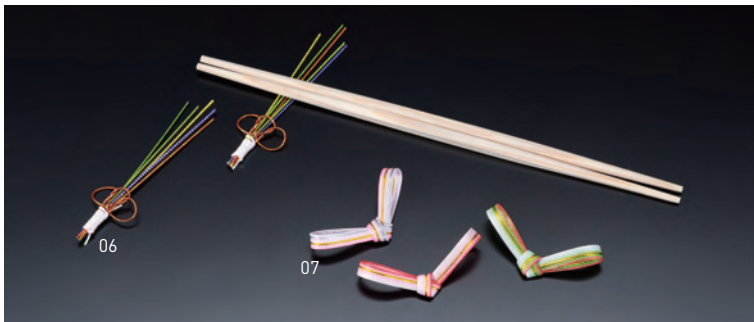

素朴さと可愛らしさが交錯する演出小物。

ミニ水引羽根飾り	ちりめんお手玉シン飾り	飾り鼓 小
19-306-01 (25868) 180円 約4.7×H4.5cm	19-306-03 (25866) 730円 約5.2×5.5×H4.3cm	19-306-05 (56634) 330円 約φ4×H4.5cm
ミニ羽根飾り	俵飾り	
19-306-02 (25722) 130円 約5×H3cm	19-306-04 (25867) 230円 約3×2.3×H2.8cm	

水引箸置 竹(100ヶ入)	京結び雅箸置 各色(緑・ピンク・赤)混合(100ヶ入)
19-306-06 (08407) 7,100円 約9cm (1ヶ当り71円)	19-306-07 (08421) 7,200円 約6cm (1ヶ当り72円)

プチシン頭飾り	
19-306-08 (25811) 小 200円 約3×7.3×H2.5cm	19-306-09 (25812) 大 260円 約4.2×9.5×H3.2cm

出荷時の状態

クリスマスの飾り

水引クリスマスピック(5本入)	
19-306-16 (25688) リース 700円(1本当り140円) 約5×L8cm	19-306-17 (25689) ハート 700円(1本当り140円) 約3.5×L8.5cm

【注意】演出小物を食品に直接飾る場合、ピック部・ラミネート部を除き、OPクリアシート類を敷いてご使用ください。※上記価格は税抜き価格です。

正月飾り・クリスマスの飾り・折鶴飾り