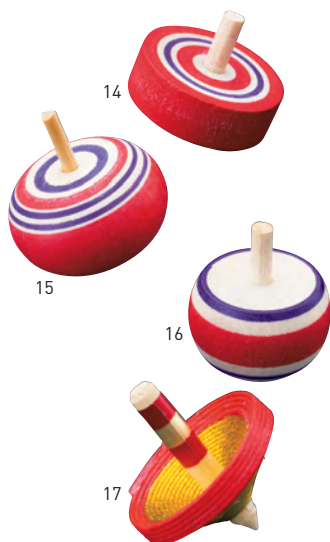

風合いのある紙を用いた
お手頃価格の凧飾り。

10

11

12

13

正月凧 プチ(100枚入)

19-305-10 (63112) 賀正(金)	6,500円 約2.1×3.2cm	(1枚当り65円)
19-305-11 (63113) 迎春	6,500円 約2.1×3.2cm	(1枚当り65円)

※表示寸法は紙のサイズです。

正月凧 ミニ(100枚入)

19-305-12 (63110) 賀正(金)	7,000円 約4×6cm	(1枚当り70円)
19-305-13 (63111) 迎春	7,000円 約4×6cm	(1枚当り70円)

※表示寸法は紙のサイズです。

14

15

16

17

ミニコマ飾り

19-305-14 (25723)	170円
約φ3×H3cm	

ミニずんぐりコマ飾り

19-305-15 (25869)	170円
約φ3.1×H3.5cm	

ミニ逆立コマ飾り

19-305-16 (25870)	170円
約φ2.8×H3.5cm	
※まわりながら逆立ちします。	

水引コマ (50ヶ入)

19-305-17 (25686)	12,200円
約φ3.5×H3.5cm	(1ヶ当り244円)

18