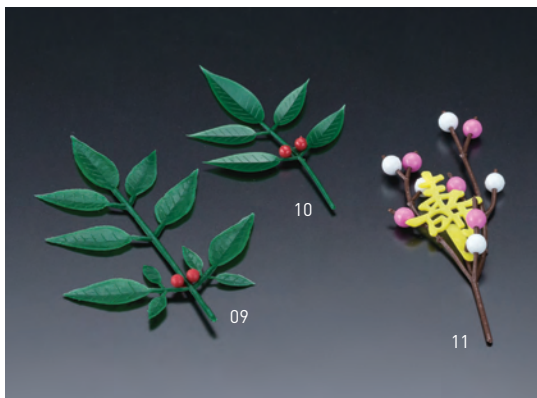

## ウラジロ飾り(100ヶ入)

19-303-06(26053) 小 1,500円(1ヶ当り15円) 約8.5×L11cm

19-303-07(26054) 中 1,900円(1ヶ当り19円) 約13×L16cm

19-303-08(26055) 大 2,750円(1ヶ当り27.5円) 約16×L22cm

※材質:プラスチック

## 飾りみやび 南天(200ヶ入)

19-303-04(38436) 5,000円  
約8.3×L3cm (1ヶ当り25円)

※材質:プラスチック