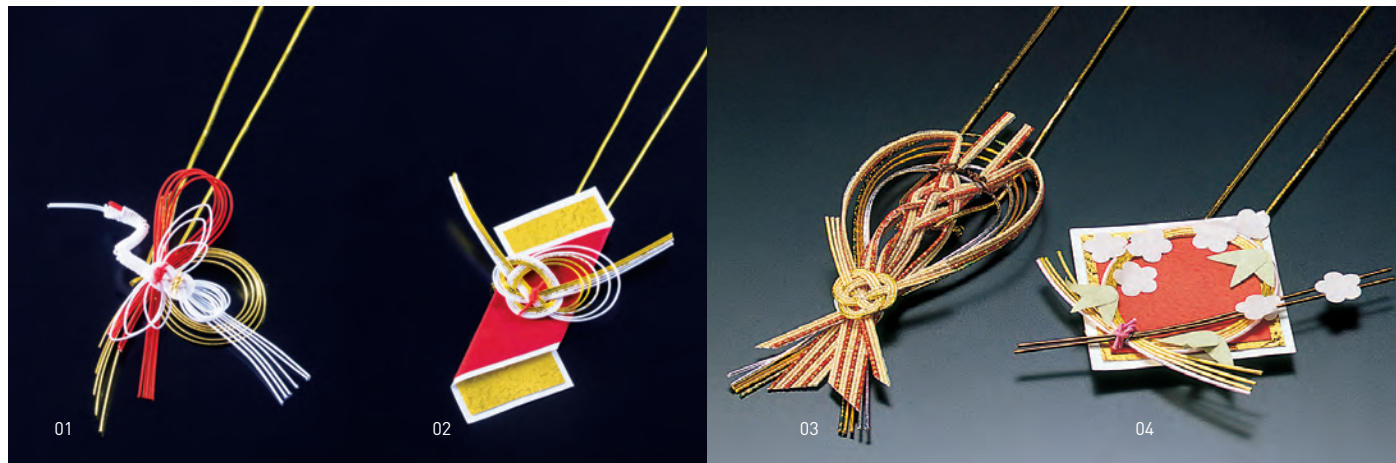

重箱飾り

水引重箱飾り(金丸ゴムひも付)

19-302-01 (25927) 祝鶴 250円
約14×8.5cm(ゴム約50cm)
※6.5寸1段～8寸3段までご使用いただけます。

水引重箱飾り(金丸ゴムひも付)

19-302-02 (25928) 片あわじ 190円
約12×8.5cm(ゴム約50cm)
※6.5寸1段～8寸3段までご使用いただけます。

水引重箱飾り(金丸ゴムひも付)

19-302-03 (25862) 海老 260円
約4.5×11cm(ゴム約50cm)
19-302-04 (25861) 松竹梅 240円
約7.5×7.5cm(ゴム約50cm)
※6.5寸1段～8寸3段までご使用いただけます。

重箱用二重ゴム房ひも 紅白(100本入)

19-302-05 (25920) 40cm 4,750円
約L40cm (1本当り47.5円)
19-302-06 (25921) 46cm 4,900円
約L46cm (1本当り49円)
19-302-07 (25922) 50cm 5,000円
約L50cm (1本当り50円)

重箱用振分ゴム房ひも 紅白(100本入)

19-302-08 (25911) 40cm 4,800円
約L40cm (1本当り48円)
19-302-09 (25912) 46cm 4,950円
約L46cm (1本当り49.5円)
19-302-10 (25913) 50cm 5,100円
約L50cm (1本当り51円)

重箱用ヒモ

19-302-11 (27299) 白 180円
約120cm
19-302-12 (27290) 赤 180円
約120cm

水引重箱飾り・紅白輪のし 両面テープ付 朱

19-302-13 (26033) 95円
約φ9×15cm

ゴム紐 お節重	6.5寸			7寸		
	1段	2段	3段	1段	2段	3段
40cm	○	○	○	○	×	×
46cm	×	○	○	×	○	○
50cm	×	×	×	×	○	○