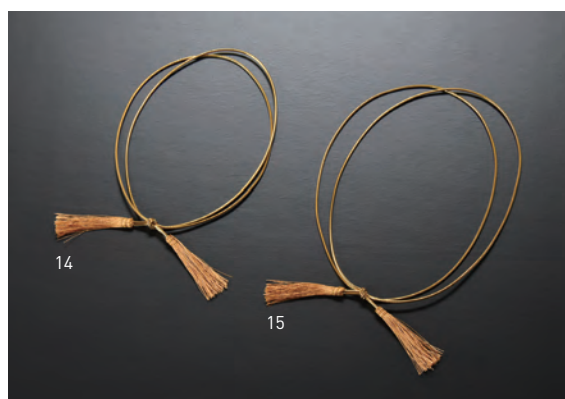

重箱用二重ゴム房ひも 金(50本入)

19-302-14 (27358) 40cm 3,300円(1本当り66円) 約L40cm
19-302-15 (27359) 46cm 3,500円(1本当り70円) 約L46cm

※50本入です。