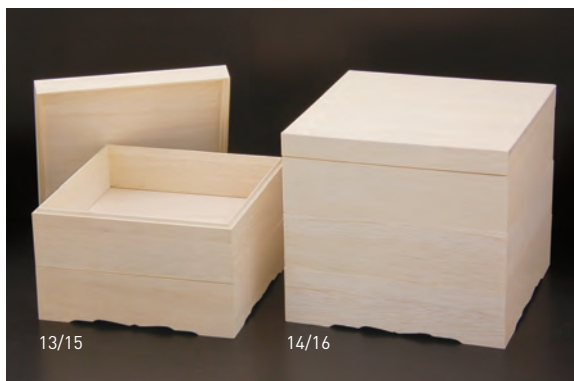

おせち用別注仕切の製作承ります。

別注

◆仕切各サイズに対応して3タイプをお作りしております。
その他ご希望の形状にて製作いたします。
※仕切は別注の場合、板厚が約5mmとなります。

ファルカタ重箱

桐と良く似ていることから桐の代用品として重用されているファルカタ製です。

13/15

14/16

仕切りは「桐・おせち重用仕切」がお使いいただけます。

ファルカタ・おせち用重箱 6.5寸

19-297-13 (27513) 2段	2,000円	約19.5×19.5×H13.3cm
19-297-14 (27514) 3段	2,600円	約19.5×19.5×H18.8cm

ファルカタ・おせち用重箱 7寸

19-297-15 (27515) 2段	2,200円	約21×21×H13.3cm
19-297-16 (27516) 3段	2,900円	約21×21×H18.8cm