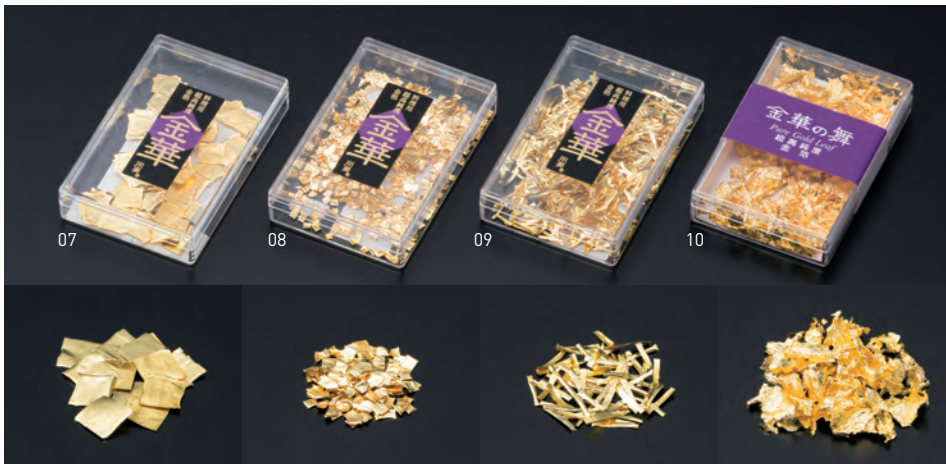

## 金箔切り廻し(小) [ 軽税 ]

19-294-01(38616)	細	時価	0.3g入
19-294-02(38617)	普	時価	0.3g入
19-294-03(38618)	粗	時価	0.3g入

※ガラス瓶入

## 純銀箔切り廻し [ 軽税 ]

19-294-04(64233)	細	時価	0.5g入
19-294-05(38441)	普	時価	0.5g入
19-294-06(64232)	粗	時価	0.5g入

※ガラス瓶入

## 金箔

19-294-07(64226)	10mm正方角箔	3,980円(1ケース約144枚入)	約1×1cm
19-294-08(64225)	3mm正方角箔	3,980円(1ケース約1,680枚入)	約0.3×0.3cm
19-294-09(38442)	ライン	4,000円(1ケース約300枚入)	約0.15×1cm

※プラスチックケース入