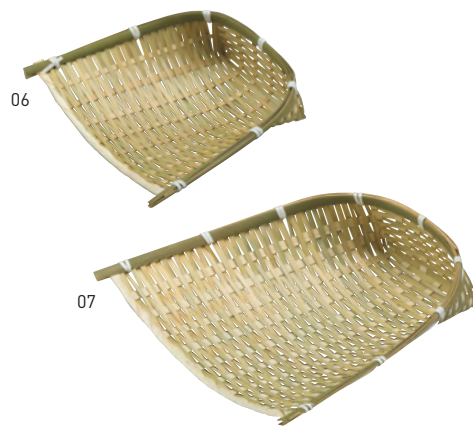

天然素材の消耗品・パッケージ

竹製容器

おわん型竹ザル 白

| | | | |
|------------------------|------------------|------------------------|--------------------|
| 19-287-01 (22539) 10cm | 175円 約φ10×H3.5cm | 19-287-04 (22556) 20cm | 450円 約φ20×H6.5cm |
| 19-287-02 (22540) 13cm | 210円 約φ13×H4cm | 19-287-05 (22557) 22cm | 520円 約φ21.5×H6.5cm |
| 19-287-03 (22541) 15cm | 230円 約φ15×H5cm | | |

薄皮箕皿

| | |
|---------------------|------------------|
| 19-287-06 (22551) 小 | 280円 約17×14×H4cm |
| 19-287-07 (22552) 大 | 380円 約22×20×H5cm |

手付竹籠

| | |
|--|------|
| 19-287-08 (24752) 大 約φ18×H18(2.5)cm | 480円 |
| 19-287-09 (24745) 中 約φ15×H16(2.3)cm | 450円 |
| 19-287-10 (24751) 小 約φ13×H14(2)cm | 390円 |

白ユリ手付籠

| | |
|--|------|
| 19-287-11 (14251) 大 約φ19×H18(3.1)cm | 940円 |
| 19-287-12 (14252) 中 約φ15×H15(2.9)cm | 850円 |
| 19-287-13 (14253) 小 約φ12.5×H13(2.5)cm | 780円 |

白ユリかざら付籠

| | |
|---|------|
| 19-287-14 (14257) 大 約φ19×H5(3.1)cm | 900円 |
| 19-287-15 (14258) 中 約φ15×H5(2.9)cm | 800円 |
| 19-287-16 (14259) 小 約φ12.5×H5(2.5)cm | 730円 |