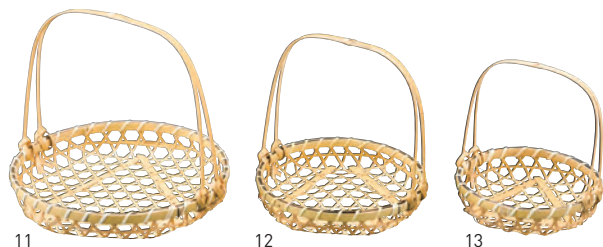

天然素材の消耗品・パッケージ

竹製容器

おわん型竹ザル 白

| | | | |
|------------------------|------------------|------------------------|--------------------|
| 19-287-01 (22539) 10cm | 175円 約φ10×H3.5cm | 19-287-04 (22556) 20cm | 450円 約φ20×H6.5cm |
| 19-287-02 (22540) 13cm | 210円 約φ13×H4cm | 19-287-05 (22557) 22cm | 520円 約φ21.5×H6.5cm |
| 19-287-03 (22541) 15cm | 230円 約φ15×H5cm | | |

薄皮箕皿

| | |
|---------------------|------------------|
| 19-287-06 (22551) 小 | 280円 約17×14×H4cm |
| 19-287-07 (22552) 大 | 380円 約22×20×H5cm |

手付竹籠

| | |
|--|------|
| 19-287-08 (24752) 大 約φ18×H18(2.5)cm | 480円 |
| 19-287-09 (24745) 中 約φ15×H16(2.3)cm | 450円 |
| 19-287-10 (24751) 小 約φ13×H14(2)cm | 390円 |

白ユリ手付籠

| | |
|--|------|
| 19-287-11 (14251) 大 約φ19×H18(3.1)cm | 940円 |
| 19-287-12 (14252) 中 約φ15×H15(2.9)cm | 850円 |
| 19-287-13 (14253) 小 約φ12.5×H13(2.5)cm | 780円 |

白ユリかざら付籠

| | |
|---|------|
| 19-287-14 (14257) 大 約φ19×H5(3.1)cm | 900円 |
| 19-287-15 (14258) 中 約φ15×H5(2.9)cm | 800円 |
| 19-287-16 (14259) 小 約φ12.5×H5(2.5)cm | 730円 |