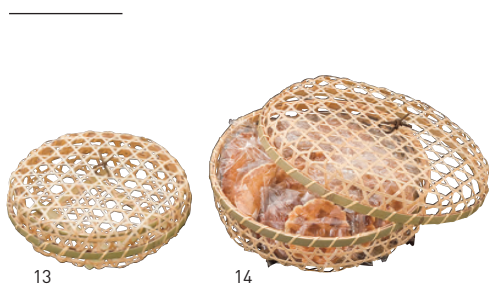

竹皮弁当箱(蓋付)

19-286-07 (22154) 小	340円
約17×10×H5cm	
19-286-08 (22153) 大	360円
約18×12×H5cm	

※ロットにより淵巻紐が濃緑色になることがあります。

内側はコーティング紙のハイブリッドタイプ(09~12)

※耐水・耐油形状ではありません。
※高温の食材への使用は避けください。

竹皮弁当箱<内側紙貼> プレーン

19-286-09 (22641) 小	380円
約18×12×H5cm	
19-286-10 (22640) 大	430円
約21.5×13.5×H4.5cm	

※材質:竹皮+紙(コーティング加工)
※耐水・耐油形状ではありません。
※高温の食材へのご使用は避けください。

竹皮弁当箱<内側紙貼> 網代

19-286-11 (22643) 小	380円
約18×12×H5cm	
19-286-12 (22642) 大	430円
約21.5×13.5×H4.5cm	

※材質:竹皮+紙(コーティング加工)
※耐水・耐油形状ではありません。
※高温の食材へのご使用は避けください。

竹籠

竹舞籠丸

19-286-13 (23428) 小	850円
身約φ16×H4.5cm	
19-286-14 (23429) 大	1,000円
身約φ21×H5cm	

竹舞籠角

19-286-15 (23430) 小	950円
身約16×16×H4.5cm	
19-286-16 (23431) 大	1,100円
身約21×21×H5cm	

蓋付 竹編み籠丸

19-286-17 (23564)	500円
身約φ18×H5cm / 蓋約φ19×H2cm	

蓋付 竹編み籠角

19-286-18 (23565) 小	430円
身約16×16×5cm / 蓋約17.5×17.5×H4cm	
19-286-19 (23566) 大	600円
身約20×20×H5cm / 蓋約21.5×21.5×H4cm	