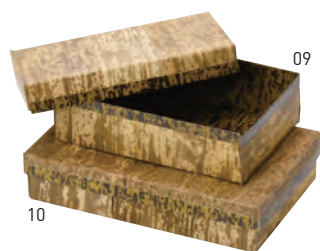

竹皮貼容器

竹皮貼容器

19-286-01 (38638) ミニ	450円	約11.8×7.8×H5cm
19-286-02 (22111) S	460円	約15×10×H4.5cm
19-286-03 (22112) 1合	490円	約18×12×H4.5cm
19-286-04 (22113) 1.5合	580円	約21×13×H4.5cm
19-286-05 (22114) 2合	660円	約23×15×H4.5cm
19-286-06 (22115) 3合	840円	約27×18×H4.5cm

竹皮弁当箱(蓋付)

19-286-07 (22154) 小	340円
約17×10×H5cm	
19-286-08 (22153) 大	360円
約18×12×H5cm	

※ロットにより淵巻紐が濃緑色になることがあります。

内側はコーティング紙のハイブリッドタイプ(09~12)

※耐水・耐油形状ではありません。
※高温の食材への使用は避けください。

竹皮弁当箱<内側紙貼> プレーン

19-286-09 (22641) 小	380円
約18×12×H5cm	
19-286-10 (22640) 大	430円
約21.5×13.5×H4.5cm	

※材質:竹皮+紙(コーティング加工)
※耐水・耐油形状ではありません。
※高温の食材へのご使用は避けください。

竹皮弁当箱<内側紙貼> 網代

19-286-11 (22643) 小	380円
約18×12×H5cm	
19-286-12 (22642) 大	430円
約21.5×13.5×H4.5cm	

※材質:竹皮+紙(コーティング加工)
※耐水・耐油形状ではありません。
※高温の食材へのご使用は避けください。