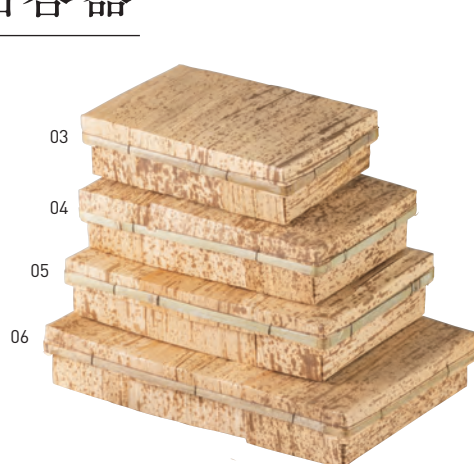

竹皮貼容器

竹皮貼容器

19-286-01 (38638) ミニ	450円	約11.8×7.8×H5cm
19-286-02 (22111) S	460円	約15×10×H4.5cm
19-286-03 (22112) 1合	490円	約18×12×H4.5cm
19-286-04 (22113) 1.5合	580円	約21×13×H4.5cm
19-286-05 (22114) 2合	660円	約23×15×H4.5cm
19-286-06 (22115) 3合	840円	約27×18×H4.5cm

竹皮弁当箱(蓋付)

19-286-07 (22154) 小	340円
約17×10×H5cm	
19-286-08 (22153) 大	360円
約18×12×H5cm	

※ロットにより淵巻紐が濃緑色になることがあります。

内側はコーティング紙のハイブリッドタイプ(09~12)

※耐水・耐油形状ではありません。
※高温の食材への使用は避けください。

竹皮弁当箱<内側紙貼> プレーン

19-286-09 (22641) 小	380円
約18×12×H5cm	
19-286-10 (22640) 大	430円
約21.5×13.5×H4.5cm	

※材質:竹皮+紙(コーティング加工)
※耐水・耐油形状ではありません。
※高温の食材へのご使用は避けください。

竹皮弁当箱<内側紙貼> 網代

19-286-11 (22643) 小	380円
約18×12×H5cm	
19-286-12 (22642) 大	430円
約21.5×13.5×H4.5cm	

※材質:竹皮+紙(コーティング加工)
※耐水・耐油形状ではありません。
※高温の食材へのご使用は避けください。