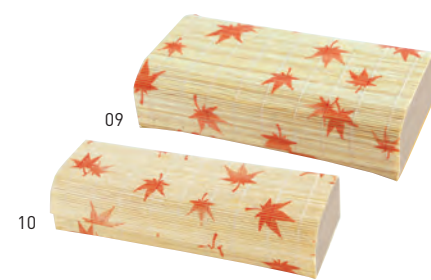

# すだれ弁当

※すだれ弁当・新すだれ弁当の内寸は、(大)約21.7×11.3×H4.2~5.3cm / (小)約21.7×7.5×H4~5cmです。  
 ※新すだれ弁当の内側は、ガーゼを貼り付け補強をしております。食品はパッケージ入りや包装した状態をご利用ください。食材を直接包装することはお避けください。

新すだれ弁当 無地

19-285-01(38558) 大 400円 約22.8×11.7×H5.5cm  
 19-285-02(38559) 小 330円 約22.8×7.8×H5.2cm

新すだれ弁当 桜柄

19-285-03(38536) 大 410円 約22.8×11.7×H5.5cm  
 19-285-04(38538) 小 340円 約22.8×7.8×H5.2cm

すだれ弁当

19-285-05(38547) 大 480円 約22.8×12×H5.5cm  
 19-285-06(38548) 小 380円 約22.8×8.1×H5.2cm

新すだれ弁当 笹柄

19-285-07(38537) 大 410円 約22.8×11.7×H5.5cm  
 19-285-08(38539) 小 340円 約22.8×7.8×H5.2cm

新すだれ弁当 紅葉柄

19-285-09(38540) 大 410円 約22.8×11.7×H5.5cm  
 19-285-10(38541) 小 340円 約22.8×7.8×H5.2cm

華ゴム房(二重片花結び) (50本入り)

19-285-11(27540) 小豆 2,000円(1本当り40円) 折径約11cm  
 19-285-12(27542) 薄茶 2,000円(1本当り40円) 折径約11cm  
 19-285-13(27541) 橙 2,000円(1本当り40円) 折径約11cm  
 19-285-14(27543) 浅黄 2,000円(1本当り40円) 折径約11cm  
 19-285-15(27544) ねず 2,000円(1本当り40円) 折径約11cm  
 19-285-16(27545) 藤 2,000円(1本当り40円) 折径約11cm  
 19-285-17(27546) 抹茶 2,000円(1本当り40円) 折径約11cm  
 19-285-18(27547) 若草 2,000円(1本当り40円) 折径約11cm

演出にもぴったりです。  
 珍珠入を入れての

すだれ弁当ミニ

19-285-19(38637) 340円  
 約14×7.5×H5.5cm / 内寸約11×7×H5cm

新すだれ弁当 無地ミニ

19-285-20(38636) 320円  
 約14×8×H6.2cm / 内寸約11×7×H5cm  
 ※無地ミニは、ガーゼは貼ってありません。

すだれ小箱

19-285-21(38556) スス竹(大) 295円 約8.5×8.5×H4cm  
 19-285-22(38557) スス竹(小) 275円 約6×6×H4cm  
 19-285-23(38554) 白竹(大) 275円 約8.5×8.5×H4cm  
 19-285-24(38555) 白竹(小) 255円 約6×6×H4cm