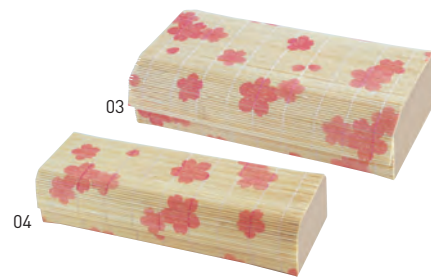

# すだれ弁当

※すだれ弁当・新すだれ弁当の内寸は、(大)約21.7×11.3×H4.2~5.3cm / (小)約21.7×7.5×H4~5cmです。  
 ※新すだれ弁当の内側は、ガーゼを貼り付け補強をしております。食品はパッケージ入りや包装した状態をご利用ください。食材を直接包装することはお避けください。

新すだれ弁当 無地

19-285-01(38558) 大 400円 約22.8×11.7×H5.5cm  
 19-285-02(38559) 小 330円 約22.8×7.8×H5.2cm

新すだれ弁当 桜柄

19-285-03(38536) 大 410円 約22.8×11.7×H5.5cm  
 19-285-04(38538) 小 340円 約22.8×7.8×H5.2cm

すだれ弁当

19-285-05(38547) 大 480円 約22.8×12×H5.5cm  
 19-285-06(38548) 小 380円 約22.8×8.1×H5.2cm

新すだれ弁当 笹柄

19-285-07(38537) 大 410円 約22.8×11.7×H5.5cm  
 19-285-08(38539) 小 340円 約22.8×7.8×H5.2cm

新すだれ弁当 紅葉柄

19-285-09(38540) 大 410円 約22.8×11.7×H5.5cm  
 19-285-10(38541) 小 340円 約22.8×7.8×H5.2cm

華ゴム房(二重片花結び) (50本入り)

19-285-11(27540) 小豆 2,000円(1本当り40円) 折径約11cm  
 19-285-12(27542) 薄茶 2,000円(1本当り40円) 折径約11cm  
 19-285-13(27541) 橙 2,000円(1本当り40円) 折径約11cm  
 19-285-14(27543) 浅黄 2,000円(1本当り40円) 折径約11cm  
 19-285-15(27544) ねず 2,000円(1本当り40円) 折径約11cm  
 19-285-16(27545) 藤 2,000円(1本当り40円) 折径約11cm  
 19-285-17(27546) 抹茶 2,000円(1本当り40円) 折径約11cm  
 19-285-18(27547) 若草 2,000円(1本当り40円) 折径約11cm

演出にもぴったりです。  
 珍珠入を入れての

すだれ弁当ミニ

19-285-19(38637) 340円  
 約14×7.5×H5.5cm / 内寸約11×7×H5cm

新すだれ弁当 無地ミニ

19-285-20(38636) 320円  
 約14×8×H6.2cm / 内寸約11×7×H5cm  
 ※無地ミニは、ガーゼは貼ってありません。

すだれ小箱

19-285-21(38556) スス竹(大) 295円 約8.5×8.5×H4cm  
 19-285-22(38557) スス竹(小) 275円 約6×6×H4cm  
 19-285-23(38554) 白竹(大) 275円 約8.5×8.5×H4cm  
 19-285-24(38555) 白竹(小) 255円 約6×6×H4cm