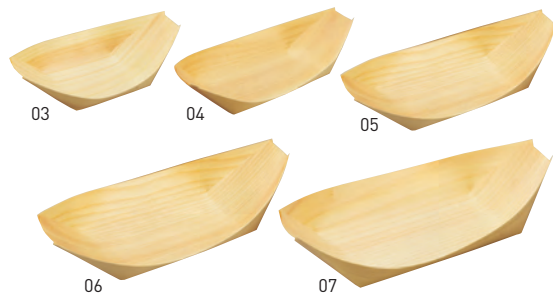

経木容器

テイクアウト用の器としても
人気があります。

経木容器 舟皿(スリム) 100枚入

19-284-01 (23943) 9寸 約25.5×6.5×H3cm	2,530円 (1枚当り25.3円)
19-284-02 (23944) 尺0 約29×8.5×H3.3cm	3,520円 (1枚当り35.2円)

※材質:天然木
※水につけてのご使用や、蒸し物へのご使用はお避けください。

経木容器 舟皿(100枚入)

19-284-03 (23926) 5寸 約14×8.5×H3.5cm	1,380円 (1枚当り13.8円)
19-284-04 (23927) 6寸 約17×9×H3.8cm	1,820円 (1枚当り18.2円)
19-284-05 (23928) 7寸 約19×10×H4.5cm	2,260円 (1枚当り22.6円)
19-284-06 (23929) 8寸 約22×11.5×H4.8cm	2,750円 (1枚当り27.5円)
19-284-07 (23937) 9寸 約25×12.5×H5.5cm	3,630円 (1枚当り36.3円)

※材質:天然木
※水につけてのご使用や、蒸し物へのご使用はお避けください。

経木容器 舟皿(100枚入)

19-284-08 (23904) 小・浅型 約6×4.5×H2cm	900円 (1枚当り9円)
19-284-09 (23905) 小・深型 約6×5×H2.7cm	990円 (1枚当り9.9円)
19-284-10 (23906) 3.5寸 約9×5.5×H3cm	1,080円 (1枚当り10.8円)
19-284-11 (23907) 4.5寸 約12×7×H3.5cm	1,160円 (1枚当り11.6円)