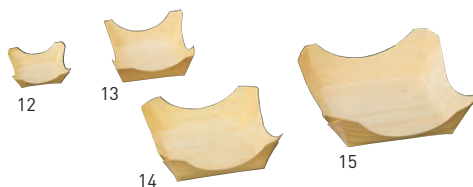

経木容器 角皿(100枚入)

19-284-12 (23900) 特小 約4×4×H1.5cm	2,420円 (1枚当り24.2円)
19-284-13 (23901) 小 約6×6×H2.3cm	2,860円 (1枚当り28.6円)
19-284-14 (23902) 中 約8×8×H2.5cm	3,520円 (1枚当り35.2円)
19-284-15 (23903) 大 約10×10×H3.5cm	4,300円 (1枚当り43円)

※材質:天然木
※水につけてのご使用や、蒸し物へのご使用はお避けください。

経木容器 丸型(100枚入)

19-284-16 (23911) 浅 約φ5(4.5)×H2cm	2,750円 (1枚当り27.5円)
19-284-17 (23912) 中 約φ5.5(4.5)×H3.2cm	3,850円 (1枚当り38.5円)

※材質:天然木
※水につけてのご使用や、蒸し物へのご使用はお避けください。

※01~17 ロットにより材質が変わることがあります。