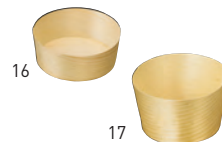

19-284-03 (23926) 5寸 約14×8.5×H3.5cm	1,380円 (1枚当り13.8円)
19-284-04 (23927) 6寸 約17×9×H3.8cm	1,820円 (1枚当り18.2円)
19-284-05 (23928) 7寸 約19×10×H4.5cm	2,260円 (1枚当り22.6円)
19-284-06 (23929) 8寸 約22×11.5×H4.8cm	2,750円 (1枚当り27.5円)
19-284-07 (23937) 9寸 約25×12.5×H5.5cm	3,630円 (1枚当り36.3円)

※材質:天然木
※水につけてのご使用や、蒸し物へのご使用はお避けください。

経木容器 舟皿(100枚入)

19-284-08 (23904) 小・浅型 約6×4.5×H2cm	900円 (1枚当り9円)
19-284-09 (23905) 小・深型 約6×5×H2.7cm	990円 (1枚当り9.9円)
19-284-10 (23906) 3.5寸 約9×5.5×H3cm	1,080円 (1枚当り10.8円)
19-284-11 (23907) 4.5寸 約12×7×H3.5cm	1,160円 (1枚当り11.6円)

※材質:天然木
※水につけてのご使用や、蒸し物へのご使用はお避けください。

経木容器 角皿(100枚入)

19-284-12 (23900) 特小 約4×4×H1.5cm	2,420円 (1枚当り24.2円)
19-284-13 (23901) 小 約6×6×H2.3cm	2,860円 (1枚当り28.6円)
19-284-14 (23902) 中 約8×8×H2.5cm	3,520円 (1枚当り35.2円)
19-284-15 (23903) 大 約10×10×H3.5cm	4,300円 (1枚当り43円)

※材質:天然木
※水につけてのご使用や、蒸し物へのご使用はお避けください。

経木容器 丸型(100枚入)

19-284-16 (23911) 浅 約φ5(4.5)×H2cm	2,750円 (1枚当り27.5円)
19-284-17 (23912) 中 約φ5.5(4.5)×H3.2cm	3,850円 (1枚当り38.5円)

※材質:天然木
※水につけてのご使用や、蒸し物へのご使用はお避けください。

※01~17 ロットにより材質が変わることがあります。