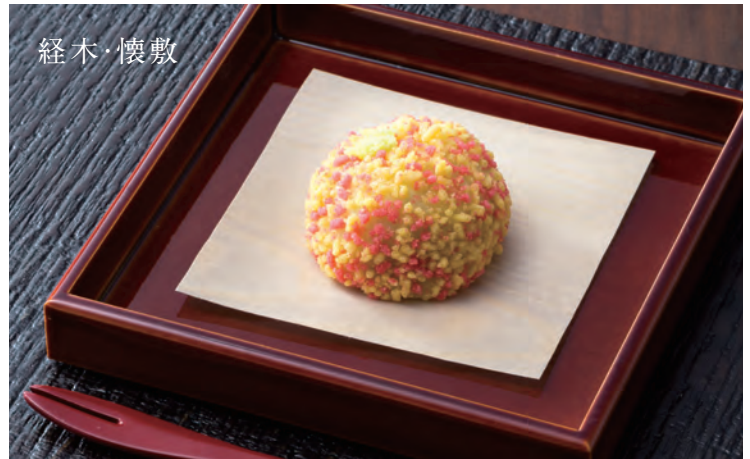

竹皮ヒモ(約500本入)

19-283-01(22203) 5,000円 約52cm

※竹皮ヒモは水を少し含ませるとしぼりやすくなります。

檜・経木紐 1束(約100本入)

19-283-02(24039) **見積** 約50cm

白木・経木紐 1束(約100本入)

19-283-03(24109) **見積** 約50cm

松会敷(200枚入)

19-283-04(24057) **見積** 約11×42cm

経木会敷 ロング(100枚入)

19-283-05(24019) **見積** 約14.5×51cm

※材質:松

厚み0.2mm

経木懐敷(100枚入)

19-283-06(24078) 3寸 720円
約9×9cm (1本当り7.2円)

19-283-07(24079) 4寸 1,020円
約12×12cm (1本当り10.2円)