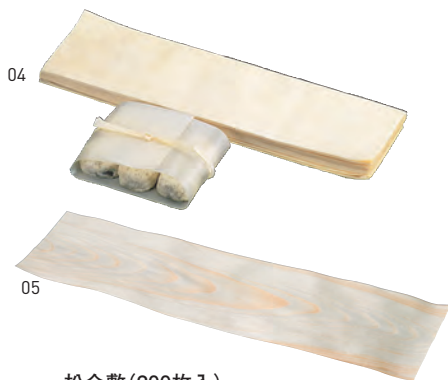

竹皮ヒモ(約500本入)

19-283-01(22203) 5,000円 約52cm

※竹皮ヒモは水を少し含ませるとしぼりやすくなります。

檜・経木紐 1束(約100本入)

19-283-02(24039) **見積** 約50cm

白木・経木紐 1束(約100本入)

19-283-03(24109) **見積** 約50cm

松会敷(200枚入)

19-283-04(24057) **見積** 約11×42cm

経木会敷 ロング(100枚入)

19-283-05(24019) **見積** 約14.5×51cm

※材質:松

厚み0.2mm

経木懐敷(100枚入)

19-283-06(24078) 3寸 720円
約9×9cm (1本当り7.2円)

19-283-07(24079) 4寸 1,020円
約12×12cm (1本当り10.2円)

※材質:天然木

透かし経木懐敷

08

09

10

11

12

透かし経木懐敷(50枚入)