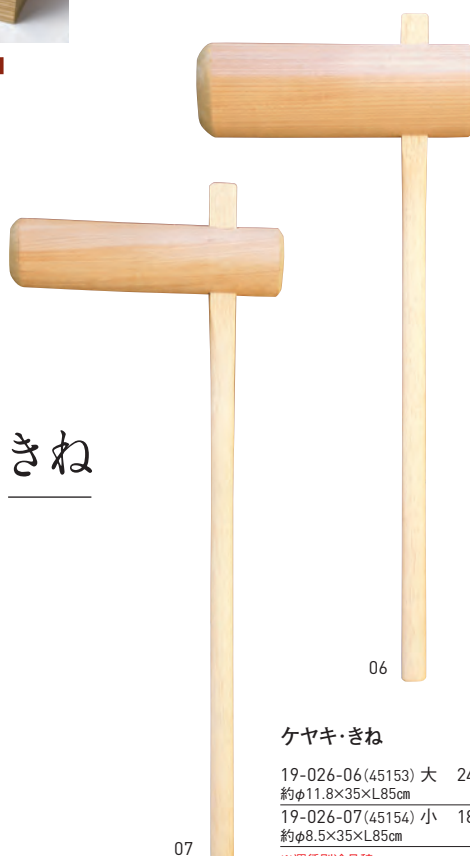

ネタ箱/傾斜型(自在蓋仕様)

19-026-02 (35630) 31,000円
約36.5×39.5×H16.5(12)cm /
内寸約34×37×H12.5(8)cm(目皿から約H6cm)

※目皿・アクリル蓋付 ※トルク丁番付

パンや焼菓子などに最適な広葉樹のタモ材を使用

EX polymer
EX ポリマー塗装

タモ・フードBOX アクリル蓋付(自在蓋仕様)

19-026-03 (35634) 38,000円
約40×36.5×H11.5cm / 内寸約37.5×34×H9cm(目皿から約H7cm)

※目皿・アクリル蓋付 ※トルク丁番付

お店に合わせた別注サイズ承ります。 **受注** **見積**

氷桶

榎・氷桶(中蓋付)

19-026-04 (04305) 小 13,500円
約φ27×H14cm(内高12cm)

19-026-05 (04306) 大 15,000円
約φ30×H15.5cm(内高14cm)

※無塗装

きね

06

ケヤキ・きね

受注

19-026-06 (45153) 大 24,000円
約φ11.8×35×L85cm

19-026-07 (45154) 小 18,600円
約φ8.5×35×L85cm

※運賃別途見積

07