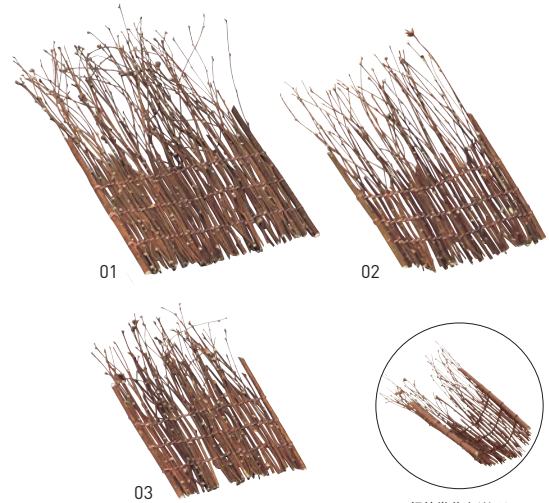

萩すだれ

海の幸、山の幸を多様に演出できる

稀少な萩すだれです。

(ご注意)天然の岩萩を使用した製品の為、時期により材料の入手が困難になり、納期がかかる場合がございます。

銅線巻萩すだれ

19-277-01 (25125) 中	1,630円	約W13×H24cm
19-277-02 (25153) 中B	1,500円	約W10.5×H20cm
19-277-03 (25124) 小	1,350円	約W9.5×H15cm

銅線巻萩すだれは色々形を変える事ができます。

萩すだれ

19-277-04 (25139) 大	2,700円	約W25×H27cm	受注	19-277-06 (25104) 中B	1,300円	約W10.5×H20cm
19-277-05 (25123) 中	1,450円	約W13×H24cm		19-277-07 (25140) 小	1,150円	約W9.5×H15cm

イミテーションアイス

イミテーションアイス

19-277-08 (56145) 小	6,800円(樹脂製(約210個)/1kg入)	1個 約2.5×1.5cm
19-277-09 (56193) 大	7,200円(樹脂製(約90個)/1kg入)	1個 約3.5×2.5cm