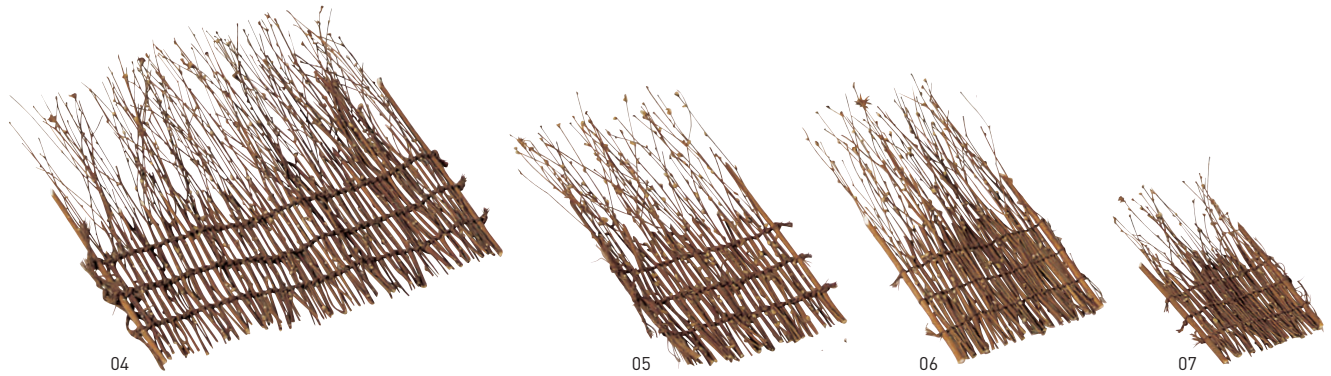

萩すだれ

海の幸、山の幸を多様に演出できる

稀少な萩すだれです。

(ご注意)天然の岩萩を使用した製品の為、時期により材料の入手が困難になり、納期がかかる場合がございます。

銅線巻萩すだれ

19-277-01 (25125) 中	1,630円	約W13×H24cm
19-277-02 (25153) 中B	1,500円	約W10.5×H20cm
19-277-03 (25124) 小	1,350円	約W9.5×H15cm

銅線巻萩すだれは色々形を変える事ができます。

萩すだれ

19-277-04 (25139) 大	2,700円	約W25×H27cm	受注	19-277-06 (25104) 中B	1,300円	約W10.5×H20cm
19-277-05 (25123) 中	1,450円	約W13×H24cm		19-277-07 (25140) 小	1,150円	約W9.5×H15cm

イミテーションアイス

イミテーションアイス

19-277-08 (56145) 小	6,800円(樹脂製(約210個)/1kg入)	1個 約2.5×1.5cm
19-277-09 (56193) 大	7,200円(樹脂製(約90個)/1kg入)	1個 約3.5×2.5cm